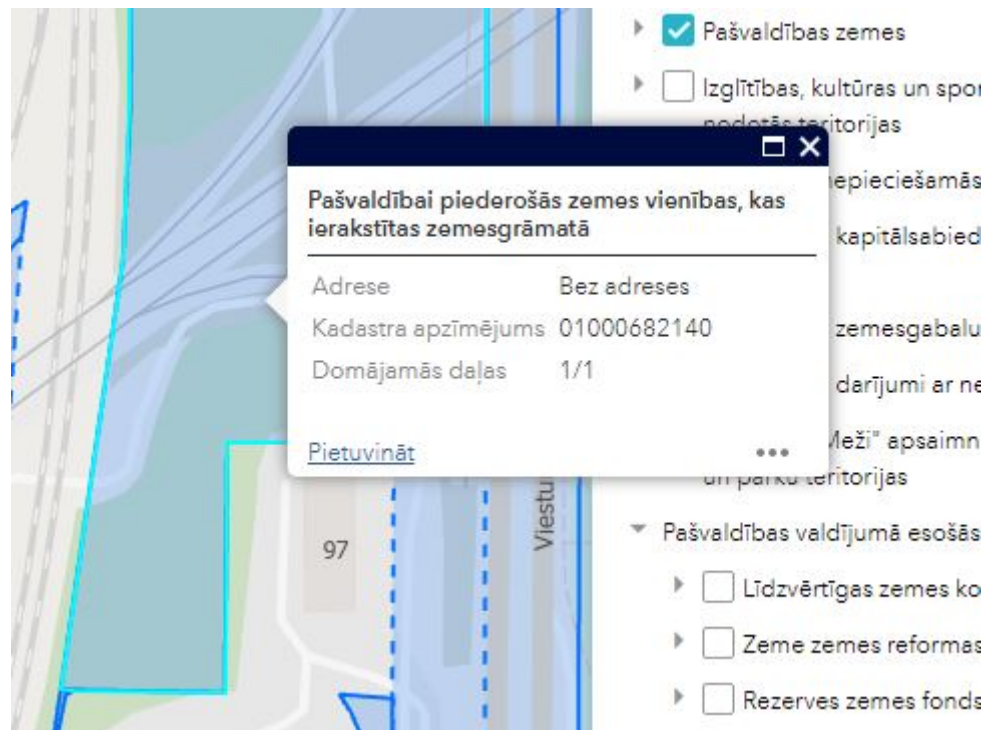

Izvietojums uz zemesgabala robežu plāna

APKOPOTAIS SKATS

SKATS NO AUGŠAS

• platums no 600 cm līdz 900 cm (tāmē 600 cm)

SKATS NO ZIEMEĻRIETUMU PUSES (PĀRVADA BALSTI PA KREISI NEREDZAMI)

SKATS NO AIZMUGURES