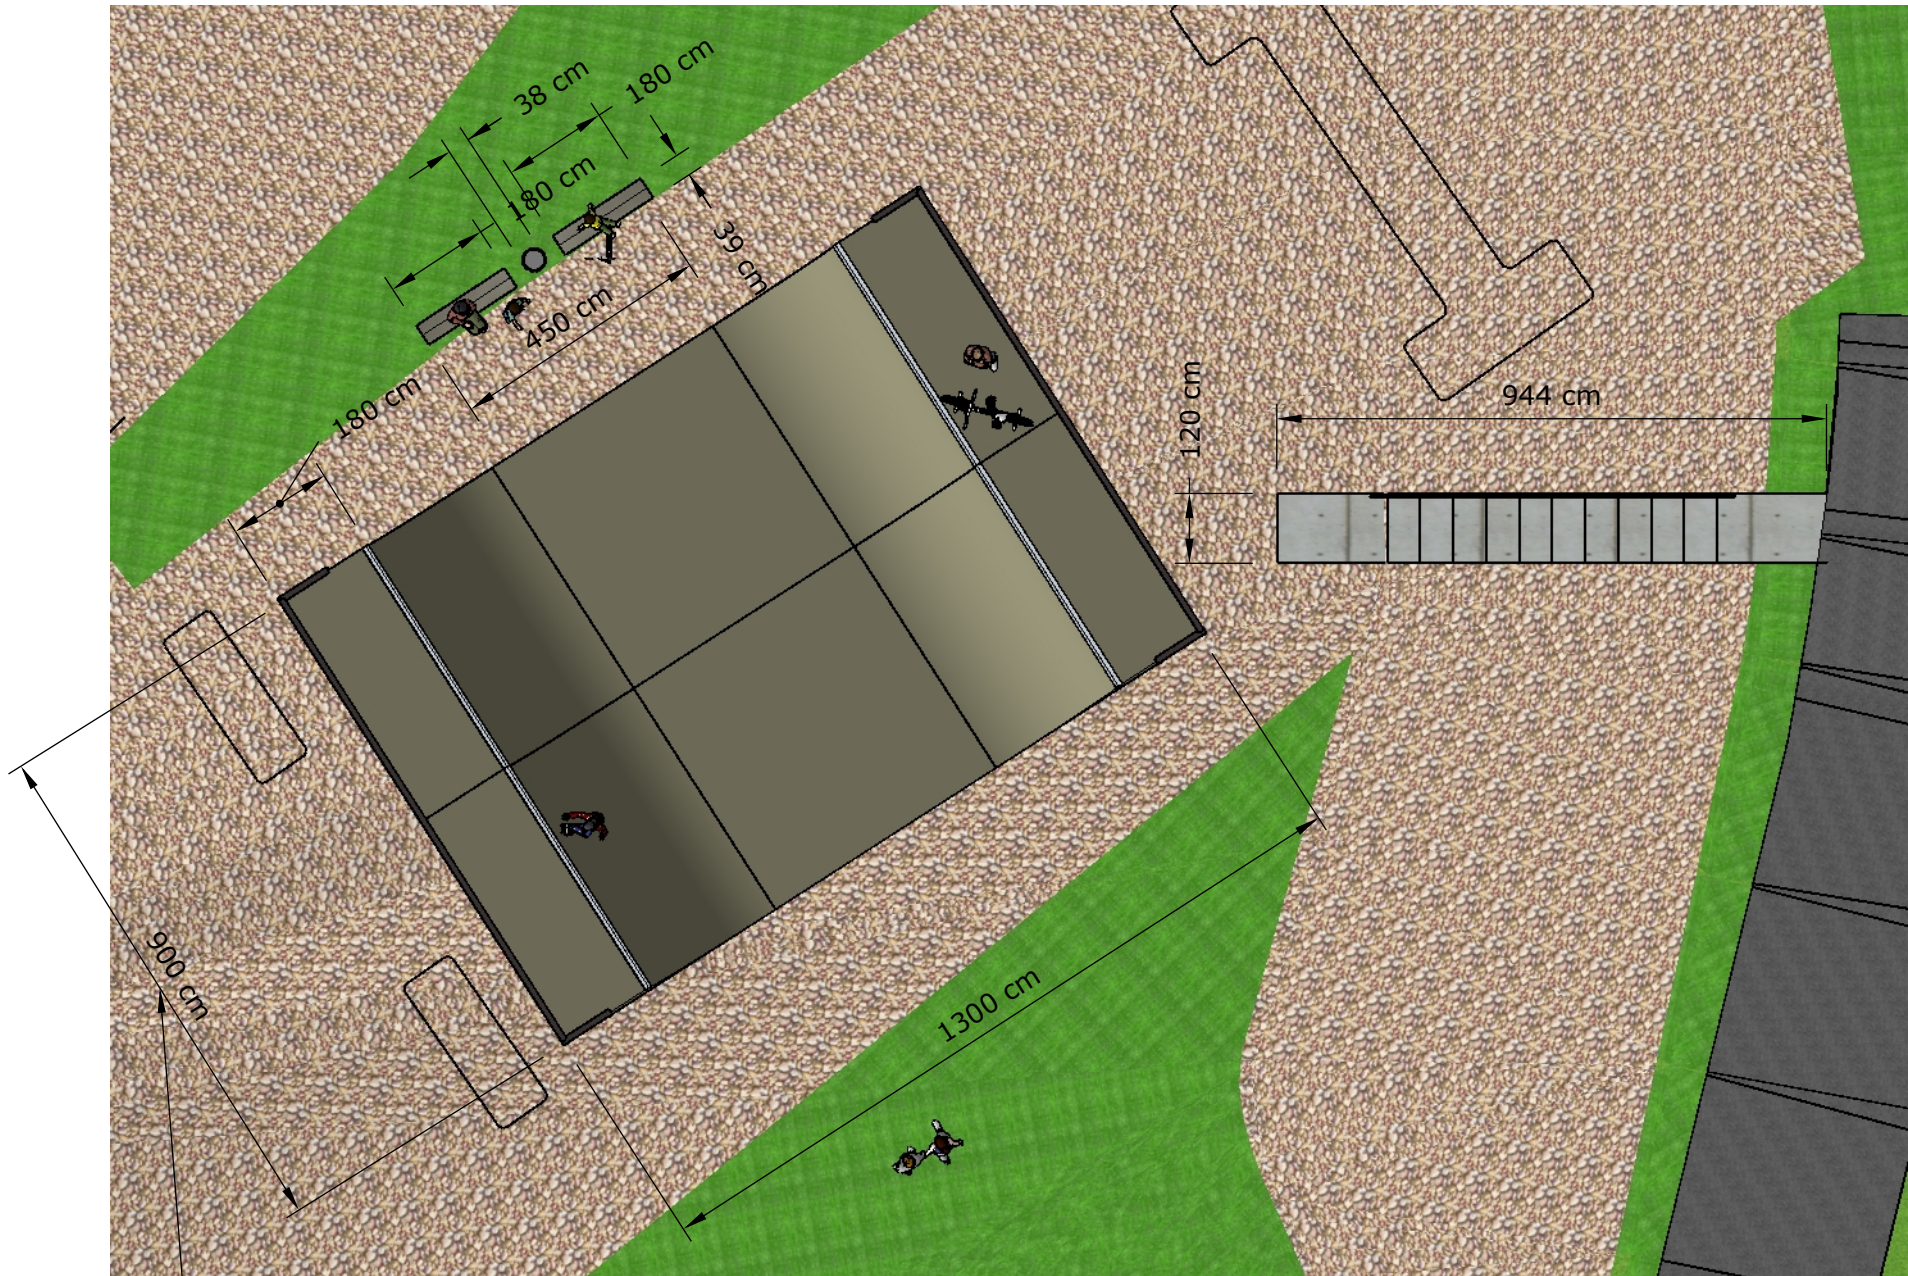

Izvietojums uz zemesgabala robežu plāna

APKOPOTAIS SKATS

SKATS NO AUGŠAS

• platums no 600 cm līdz 900 cm (tāmē 600 cm)

SKATS NO ZIEMEĻRIETUMU PUSES (PĀRVADA BALSTI PA KREISI NEREDZAMI)

SKATS NO AIZMUGURES