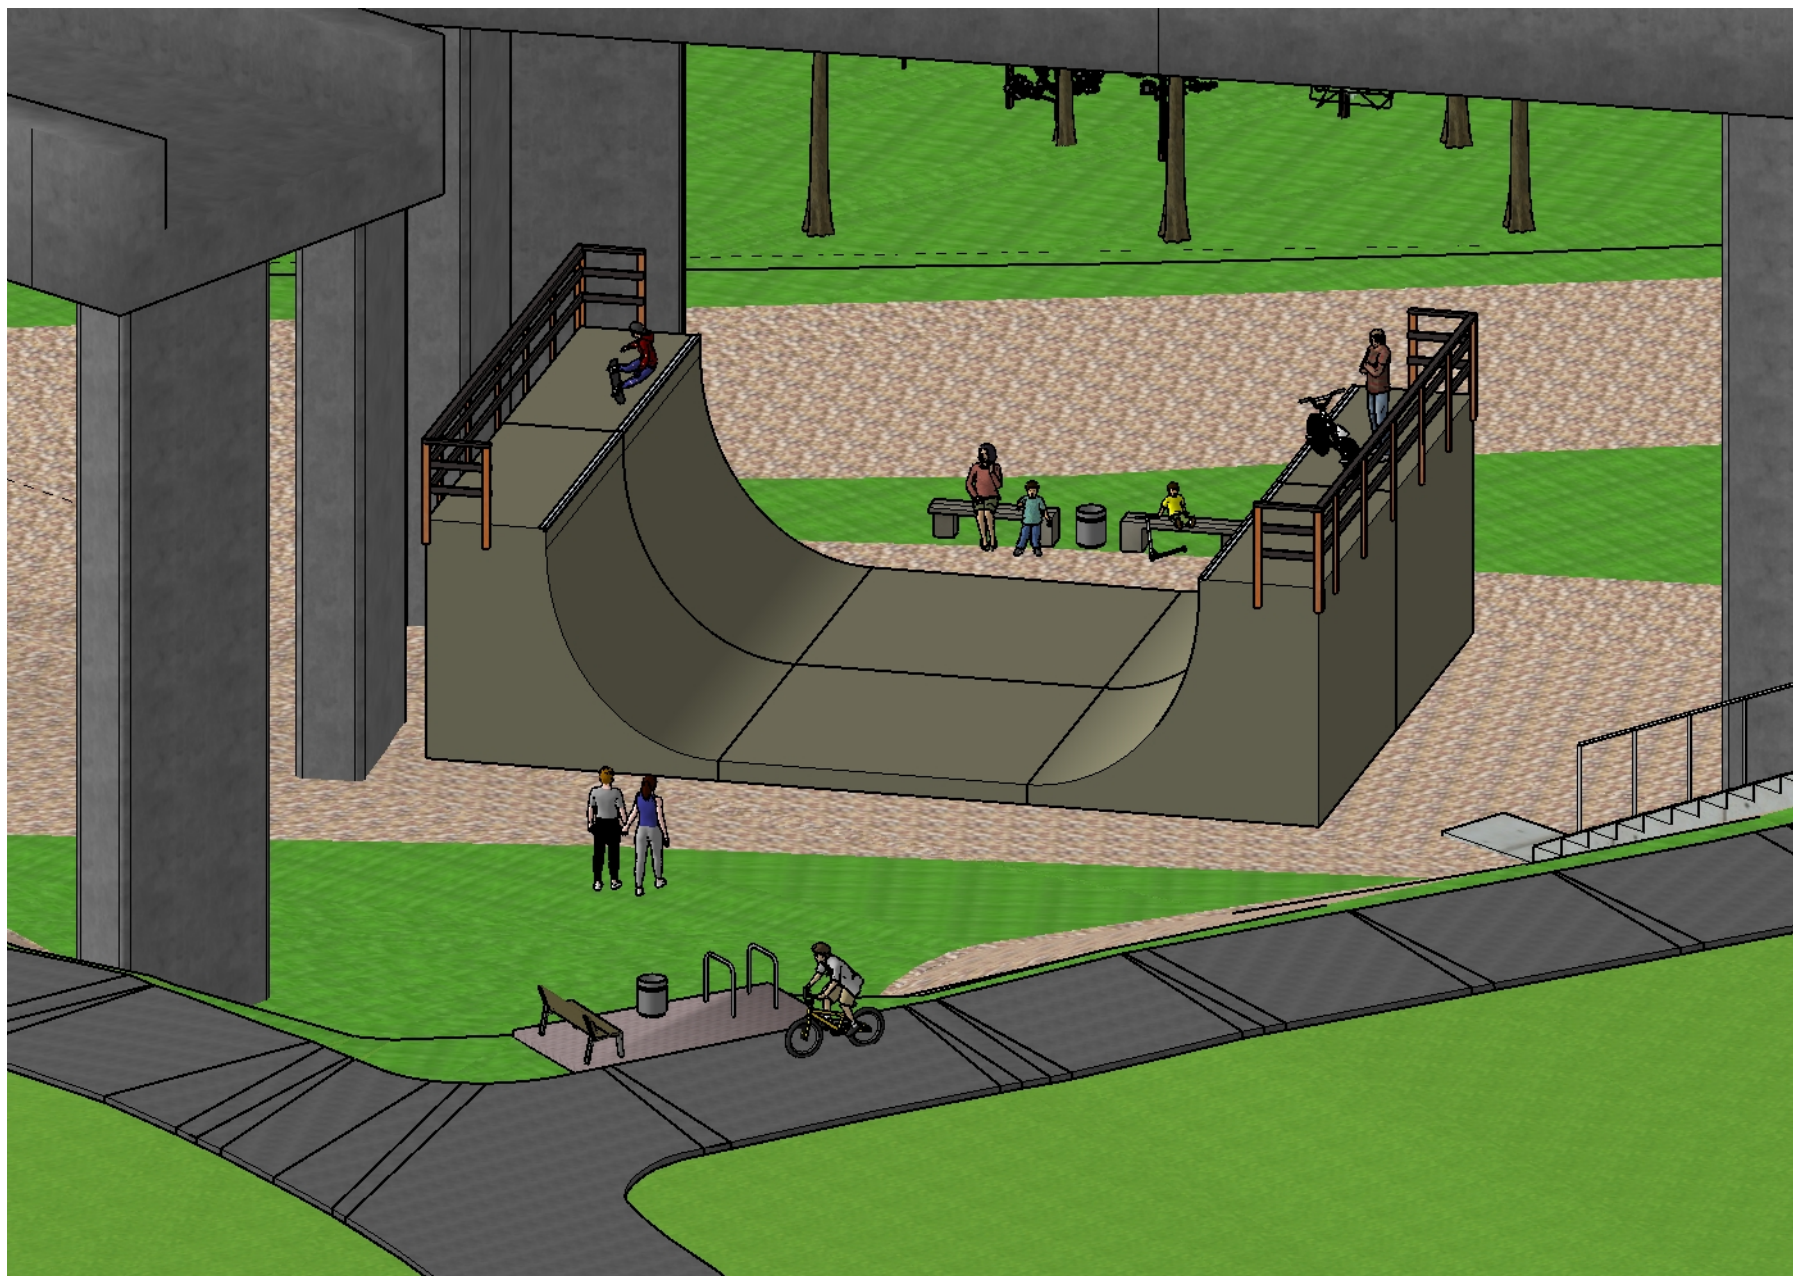

Izvietojums uz zemesgabala robežu plāna

APKOPOTAIS SKATS

SKATS NO AUGŠAS

• platums no 600 cm līdz 900 cm (tāmē 600 cm)

SKATS NO ZIEMEĻRIETUMU PUSES (PĀRVADA BALSTI PA KREISI NEREDZAMI)

SKATS NO AIZMUGURES