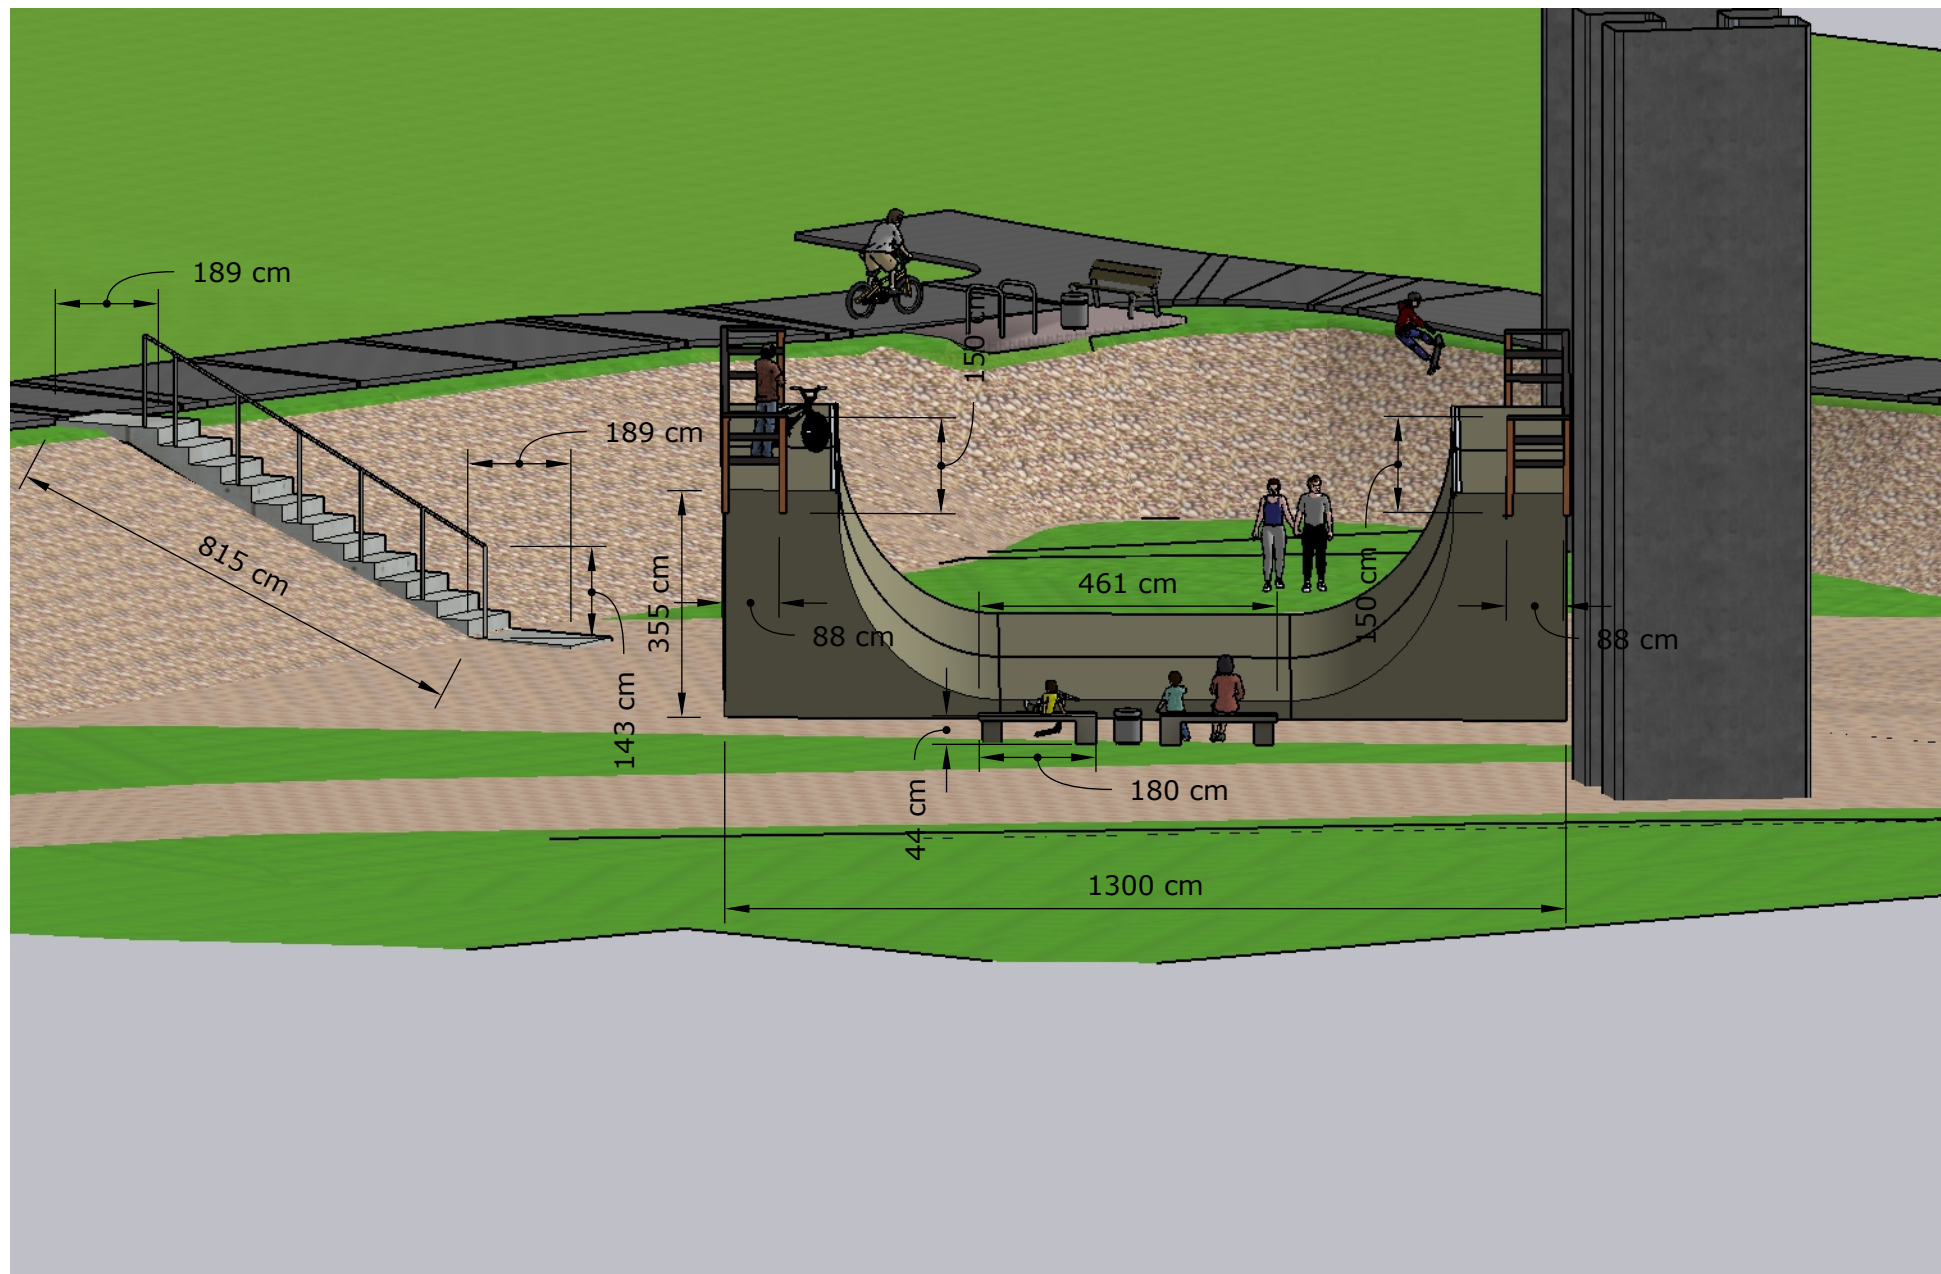

Izvietojums uz zemesgabala robežu plāna

APKOPOTAIS SKATS

SKATS NO AUGŠAS

• platums no 600 cm līdz 900 cm (tāmē 600 cm)

SKATS NO ZIEMEĻRIETUMU PUSES (PĀRVADA BALSTI PA KREISI NEREDZAMI)

SKATS NO AIZMUGURES