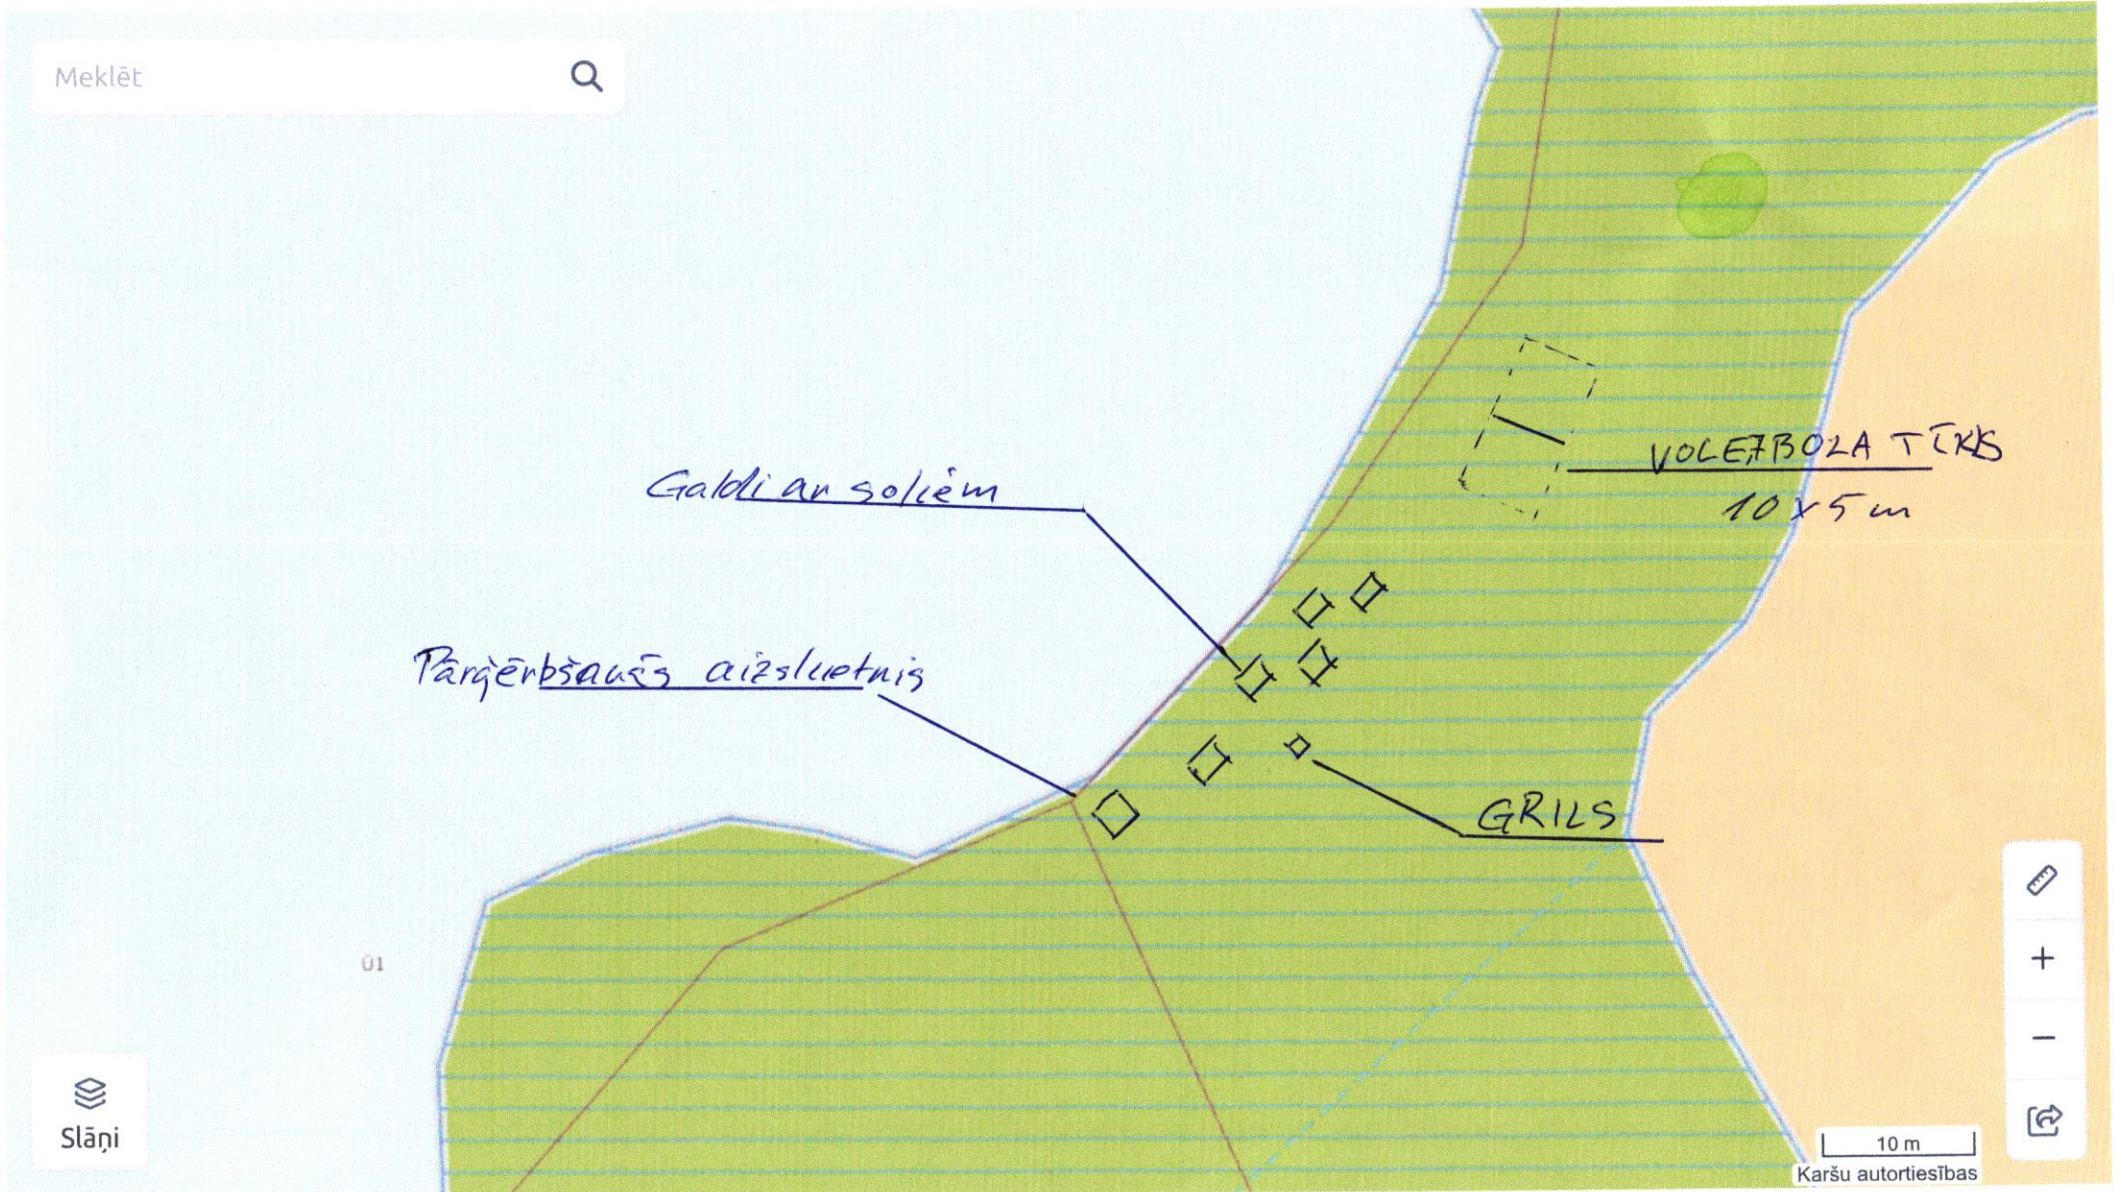

Meklēt

Informatīva izdruka no portāla GEO RĪGA

30.05.2024. 18:51:22

- Rīgas robeža
- Apkaimes
- Pašvaldībai piekritīgās zemes vienības, par kurām pieņemts RD lēmums par piekritību Rīgas valstspilsētas pašvaldībai
- Pašvaldībai piederošās zemes vienības, kas ierakstītas zemesgrāmatā
- Pašvaldībai daļēji piederošā privatizācijai nodoto dzīvojamo māju funkcionāli saistītā zeme