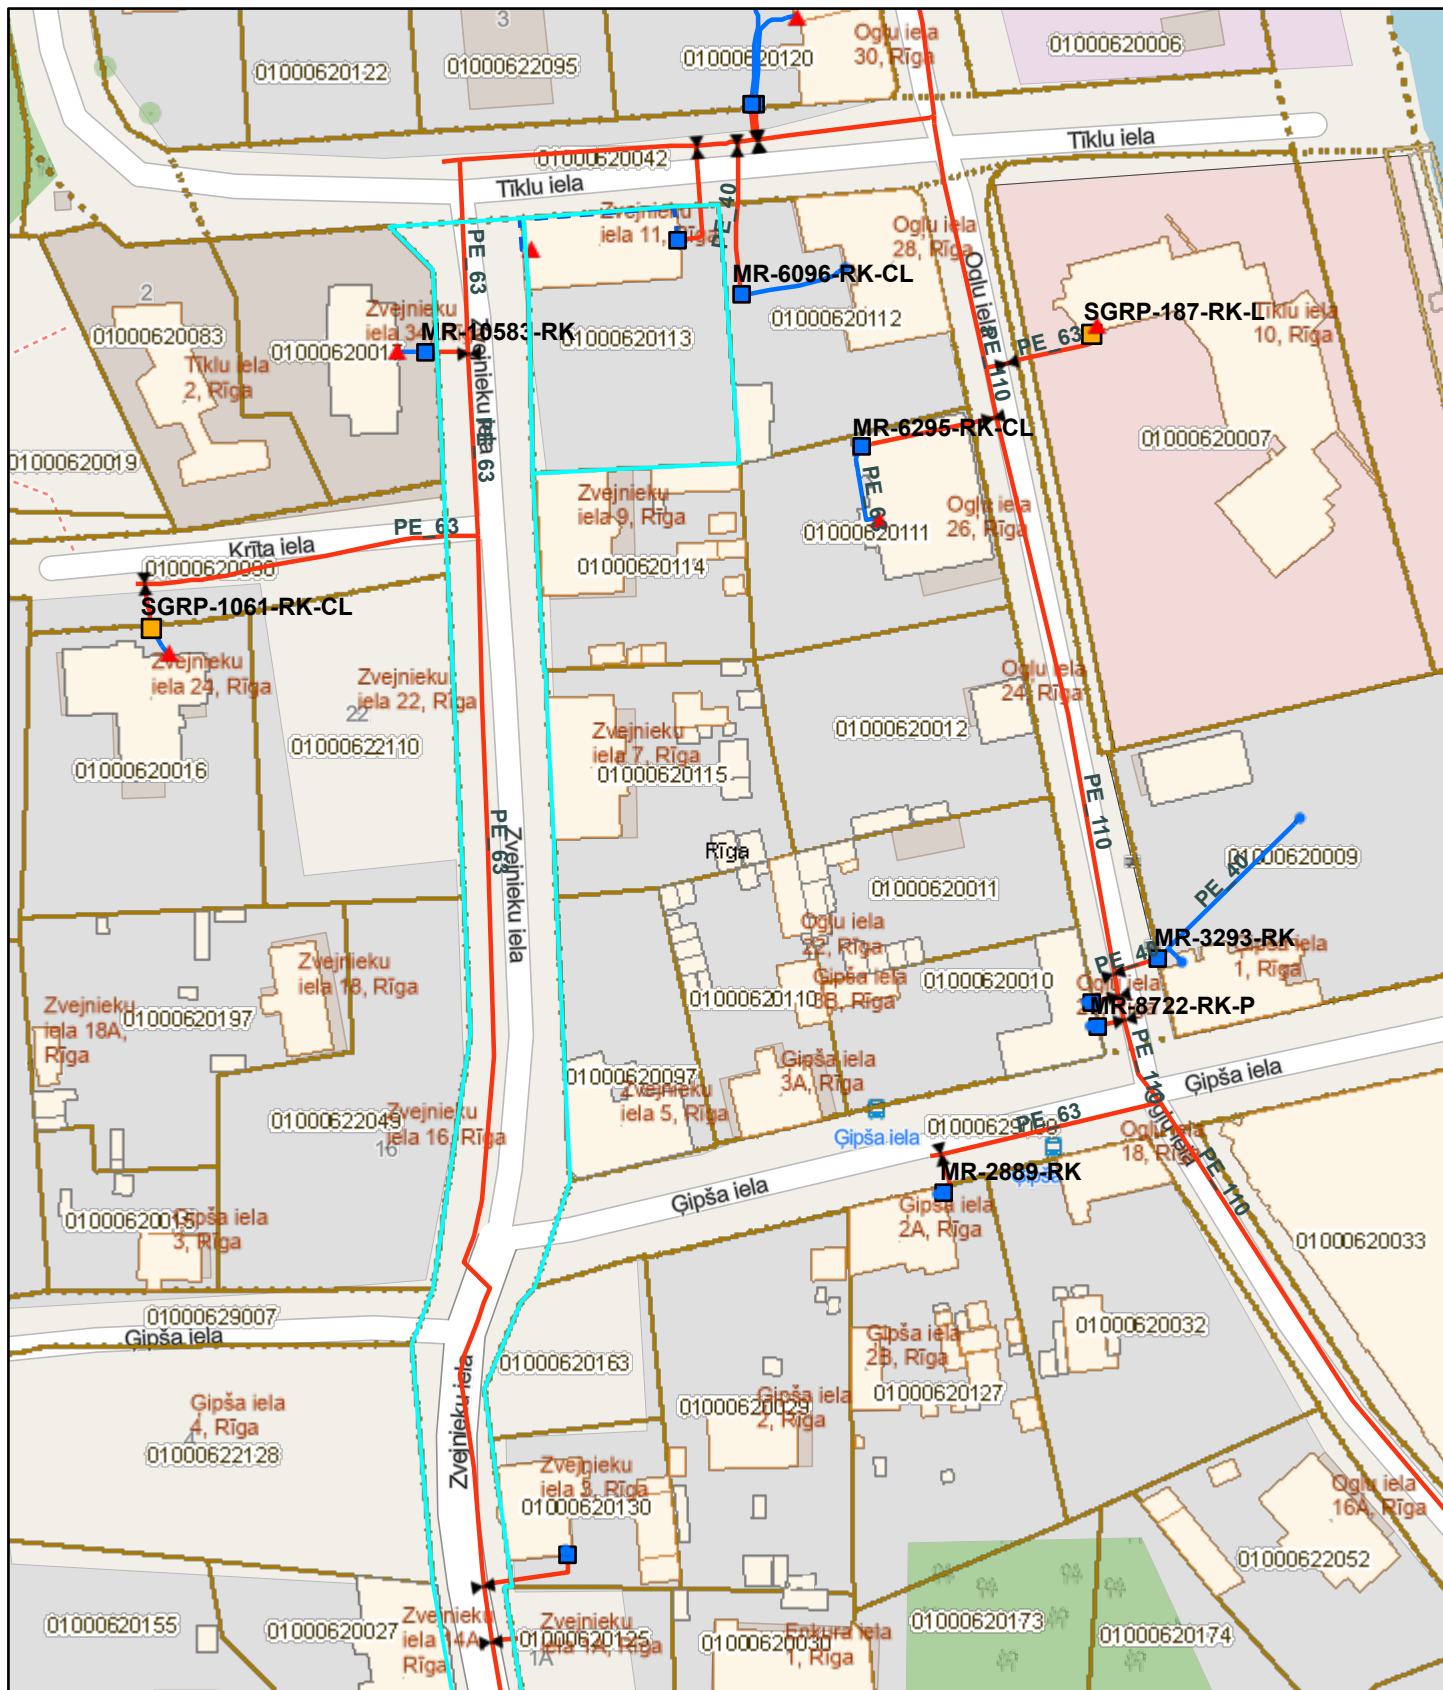

Pielikums

14.07.2023. 15:22:45

1:2,257

Noslēgierīces

- ⚡ aizbīdnis
- ⚡ sedļu uzmava ar aizbīdņi

Cauruļvada ierīces

- ★ potenciāla mērīšanas punkts
- ⊗ kondensāta savācējs
- ⊗ kontrolcaurulīte

- ⌋ izpūšanas svece
- ⌋ pavadošā kabeļa izvads
- ⚡ kontrolvadītājs
- ⊗ likvidēta armatūra
- ⚡ Kontrolvadītājs ar kontrolierīci
- ⚡ Kontrolcaurule ar kontrolvadītāju

Nekustamā īpašuma valsts kadastra informācijas sistēmas dati, 2023.gads.
Map data © OpenStreetMap contributors, Microsoft, Facebook, Inc. and its affiliates, Esri Community Maps contributors, Map layer by Esri