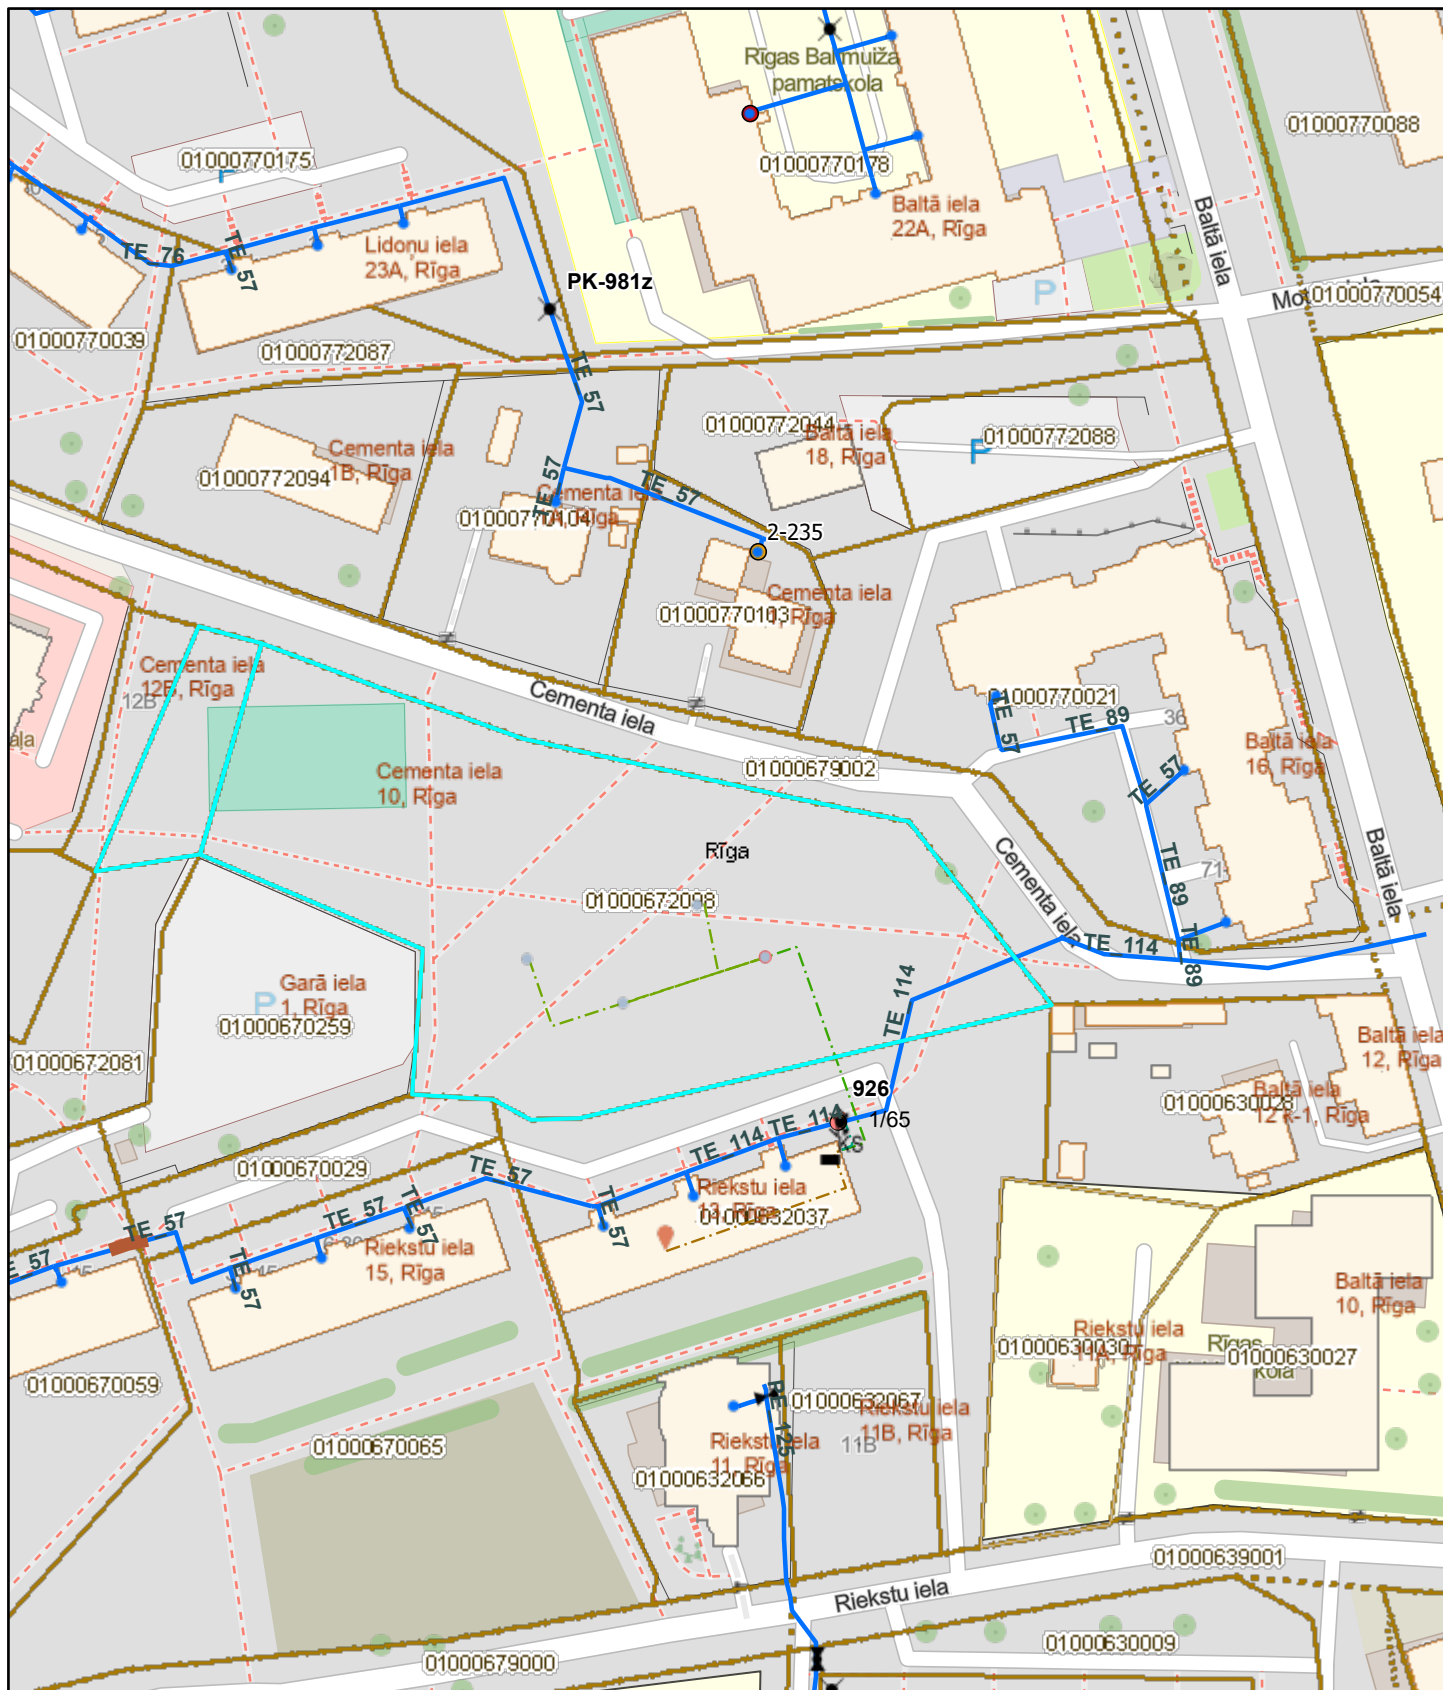

Pielikums

14.07.2023. 12:13:30

1:2,257

Noslēgierīces

- lodveida krāns
- hidroslēgs
- sedlu uzmava ar aizbīdni

Cauruļvada ierīces

- potenciāla mērīšanas punkts
- kondensāta savācējs

- kontrolcaurulīte
- izpūšanas svece
- pavadošā kabeļa izvads
- kontrolvadītājs
- likvidēta armatūra
- Kontrolvadītājs ar kontrolierīci