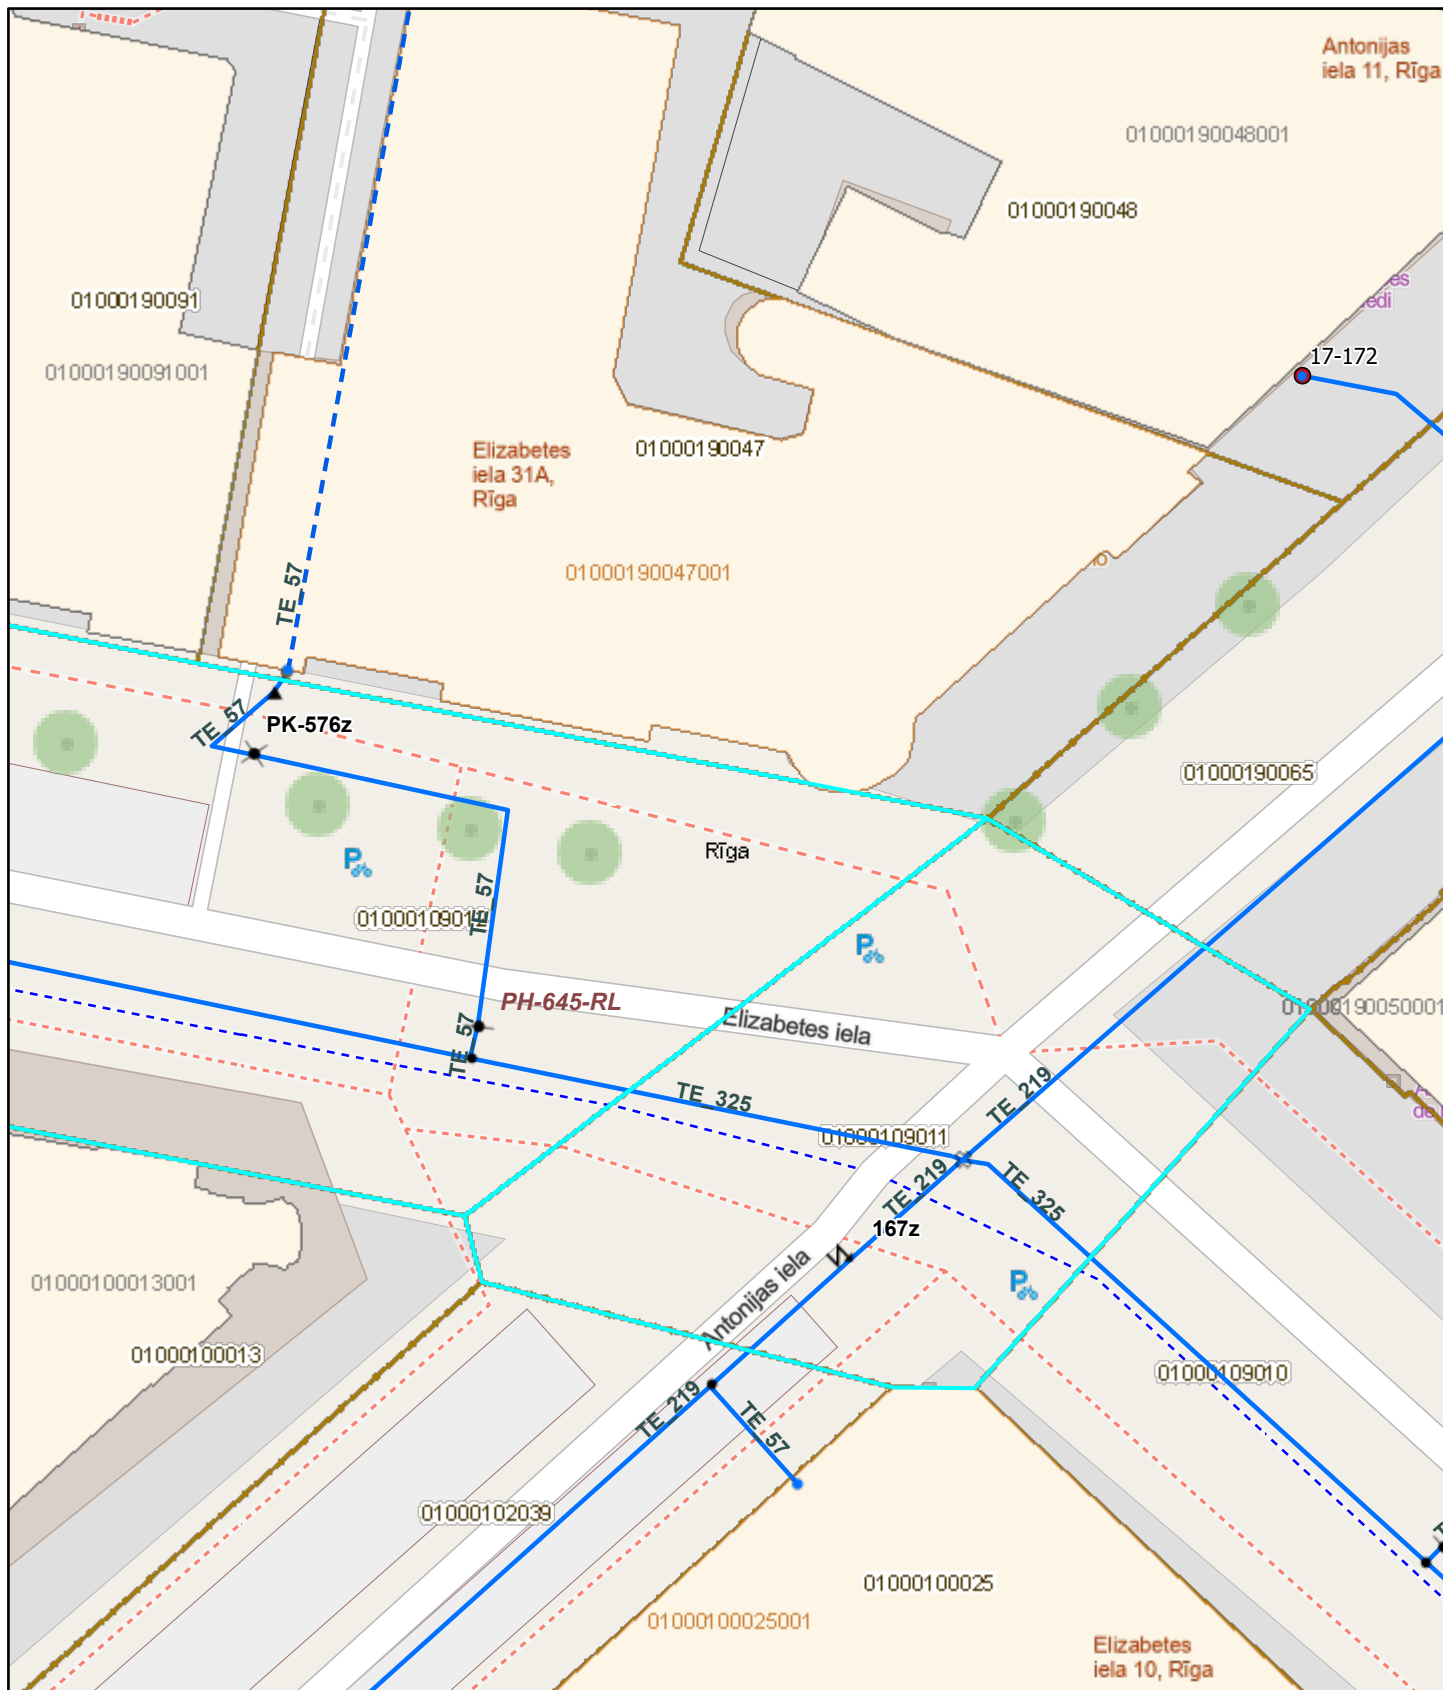

Pielikums

13.07.2023. 13:43:55

1:564

Noslēgierīces

- hidroslēgs
- ★ potenciāla mērīšanas punkts
- ✕ kondensāta savācējs
- kontrolcaurulīte
- ⌋ izpūšanas svece

- pavadošā kabeļa izvads
- ⚡ kontrolvadītājs
- ✕ likvidēta armatūra
- ⚡ Kontrolvadītājs ar kontrolierīci
- ⚡ Kontrolcaurule ar kontrolvadītāju

Nekustamā īpašuma valsts kadastra informācijas sistēmas dati, 2023.gads.
Map data © OpenStreetMap contributors, Microsoft, Facebook, Inc. and its affiliates, Esri Community Maps contributors, Map layer by Esri