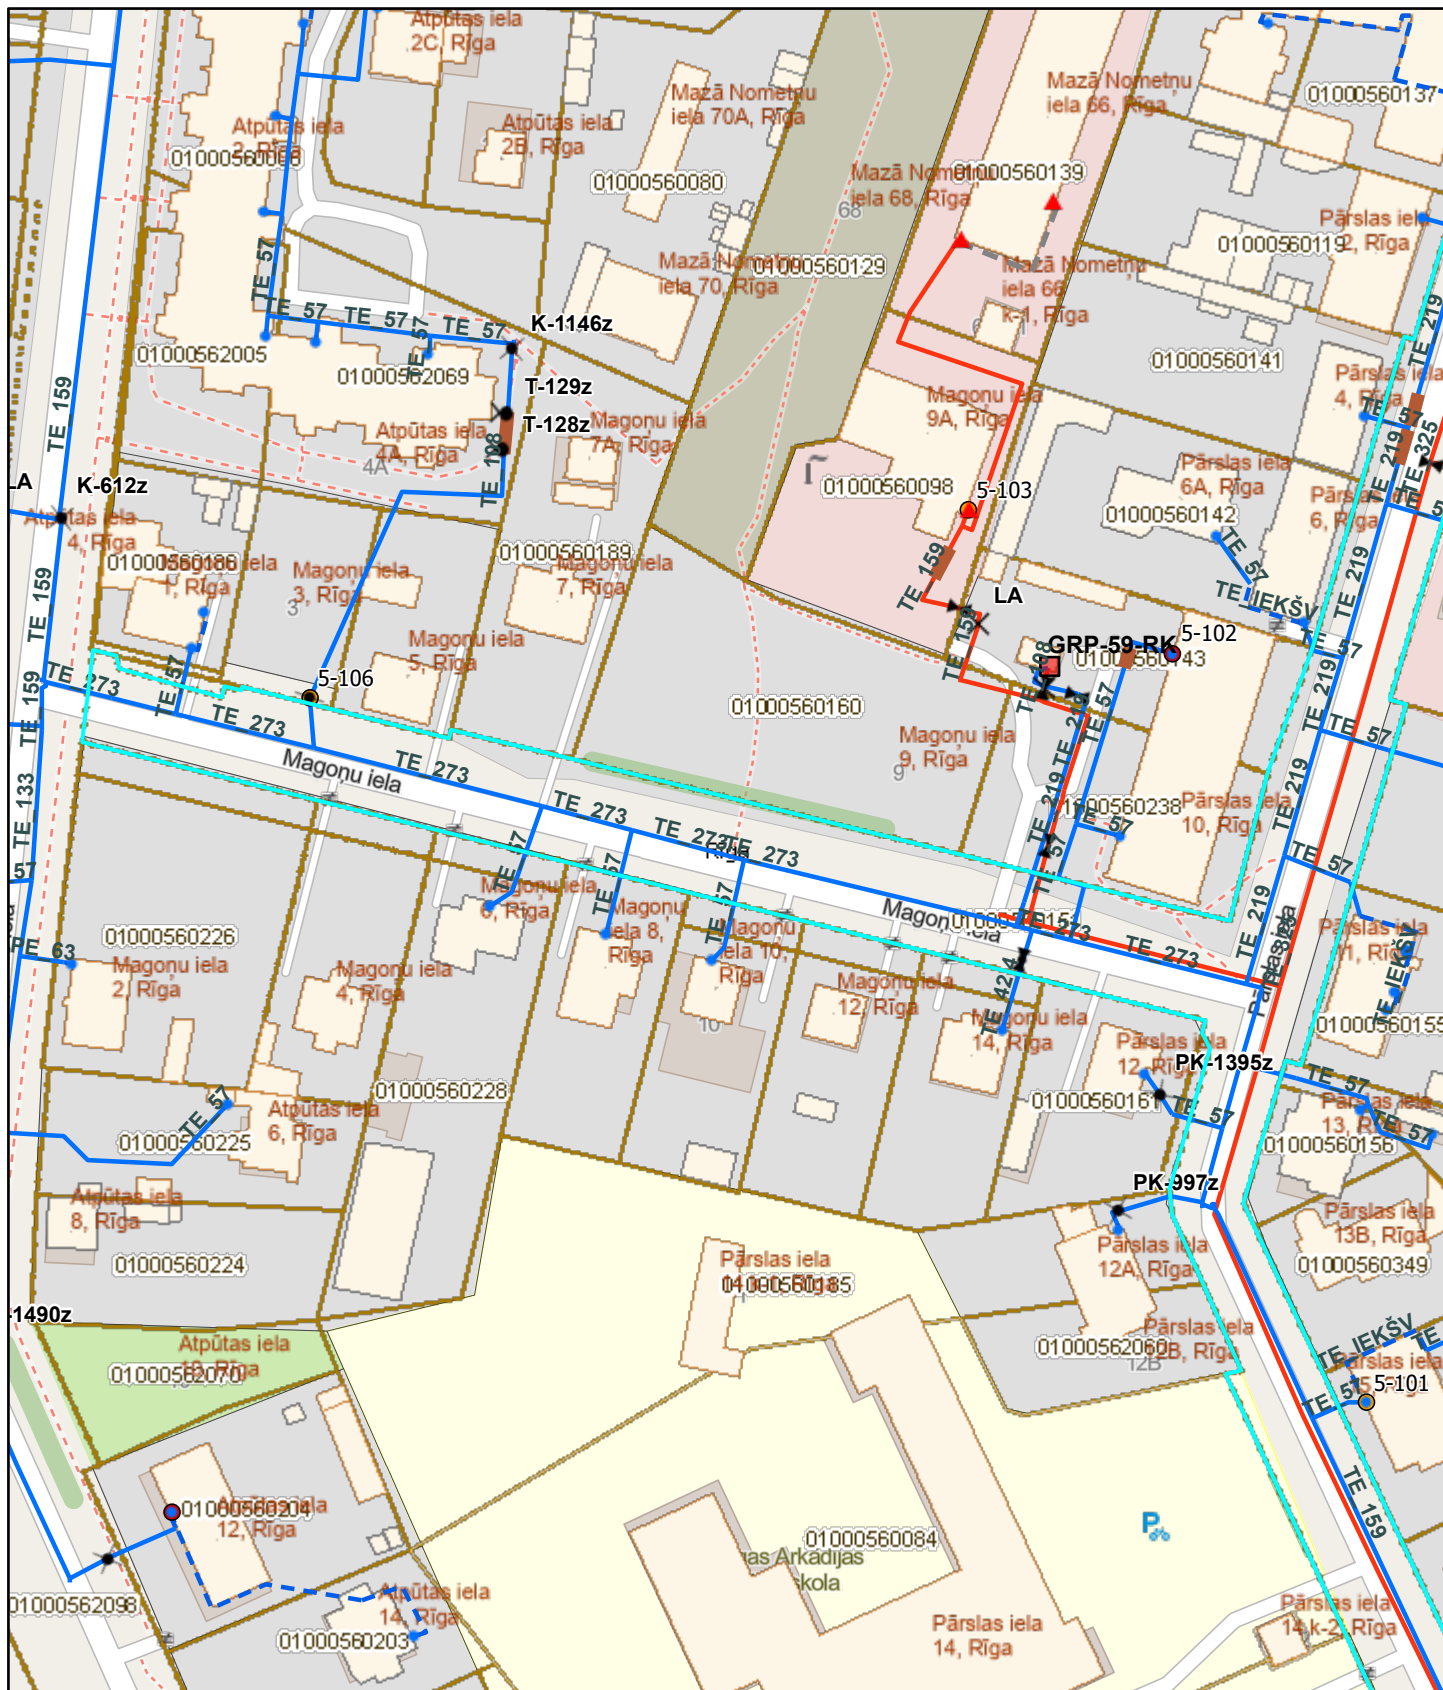

Pielikums

14.07.2023. 14:38:16

1:2,257

Noslēgierīces

- lodveida krāns
- aizbīdnis
- hidroslēgs
- sedļu uzmava ar aizbīdni

Cauruļvada ierīces

- potenciāla mērīšanas punkts

- kondensāta savācējs
- kontrolcaurulīte
- izpūšanas svece
- pavadošā kabeļa izvads
- kontrolvadītājs
- likvidēta armatūra

Nekustamā īpašuma valsts kadastra informācijas sistēmas dati, 2023.gads.
Map data © OpenStreetMap contributors, Microsoft, Facebook, Inc. and its affiliates, Esri Community Maps contributors, Map layer by Esri