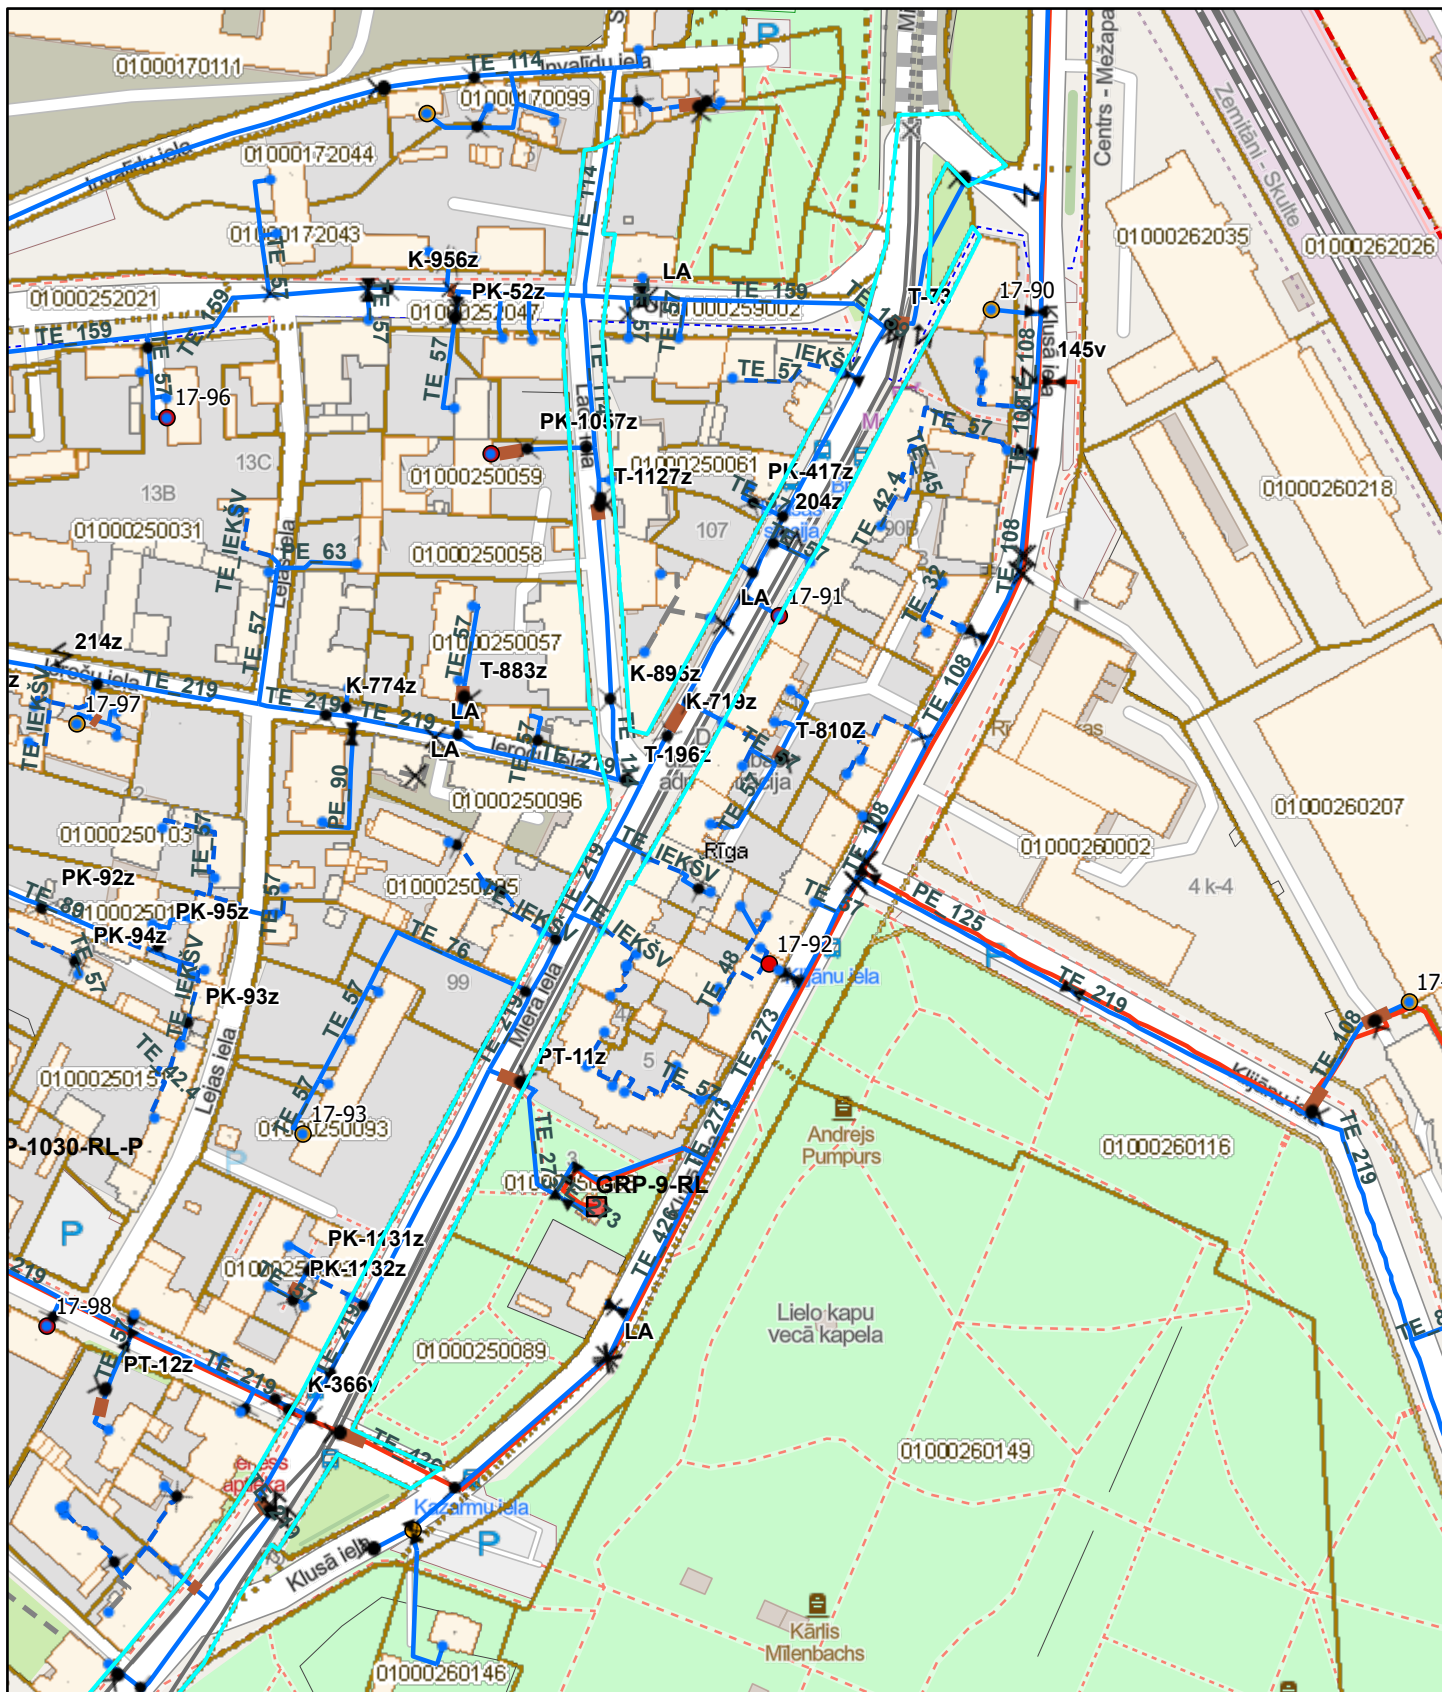

Pielikums

11.07.2023. 16:53:19

Noslēgierīces

- lodveida krāns
- aizbīdnis
- hidroslēgs
- Likvidēta armatūra

Cauruļvada ierīces

- kondensāta savācējs

- kontrolcaurulīte
- kontrolvadītājs
- likvidēta armatūra
- Elektroaizsardzības stacijas**
- KS katodstacija
- PD pastiprinātā drenāža

Nekustamā īpašuma valsts kadastra informācijas sistēmas dati, 2023.gads.
Map data © OpenStreetMap contributors, Microsoft, Facebook, Inc. and its affiliates, Esri Community Maps contributors, Map layer by Esri