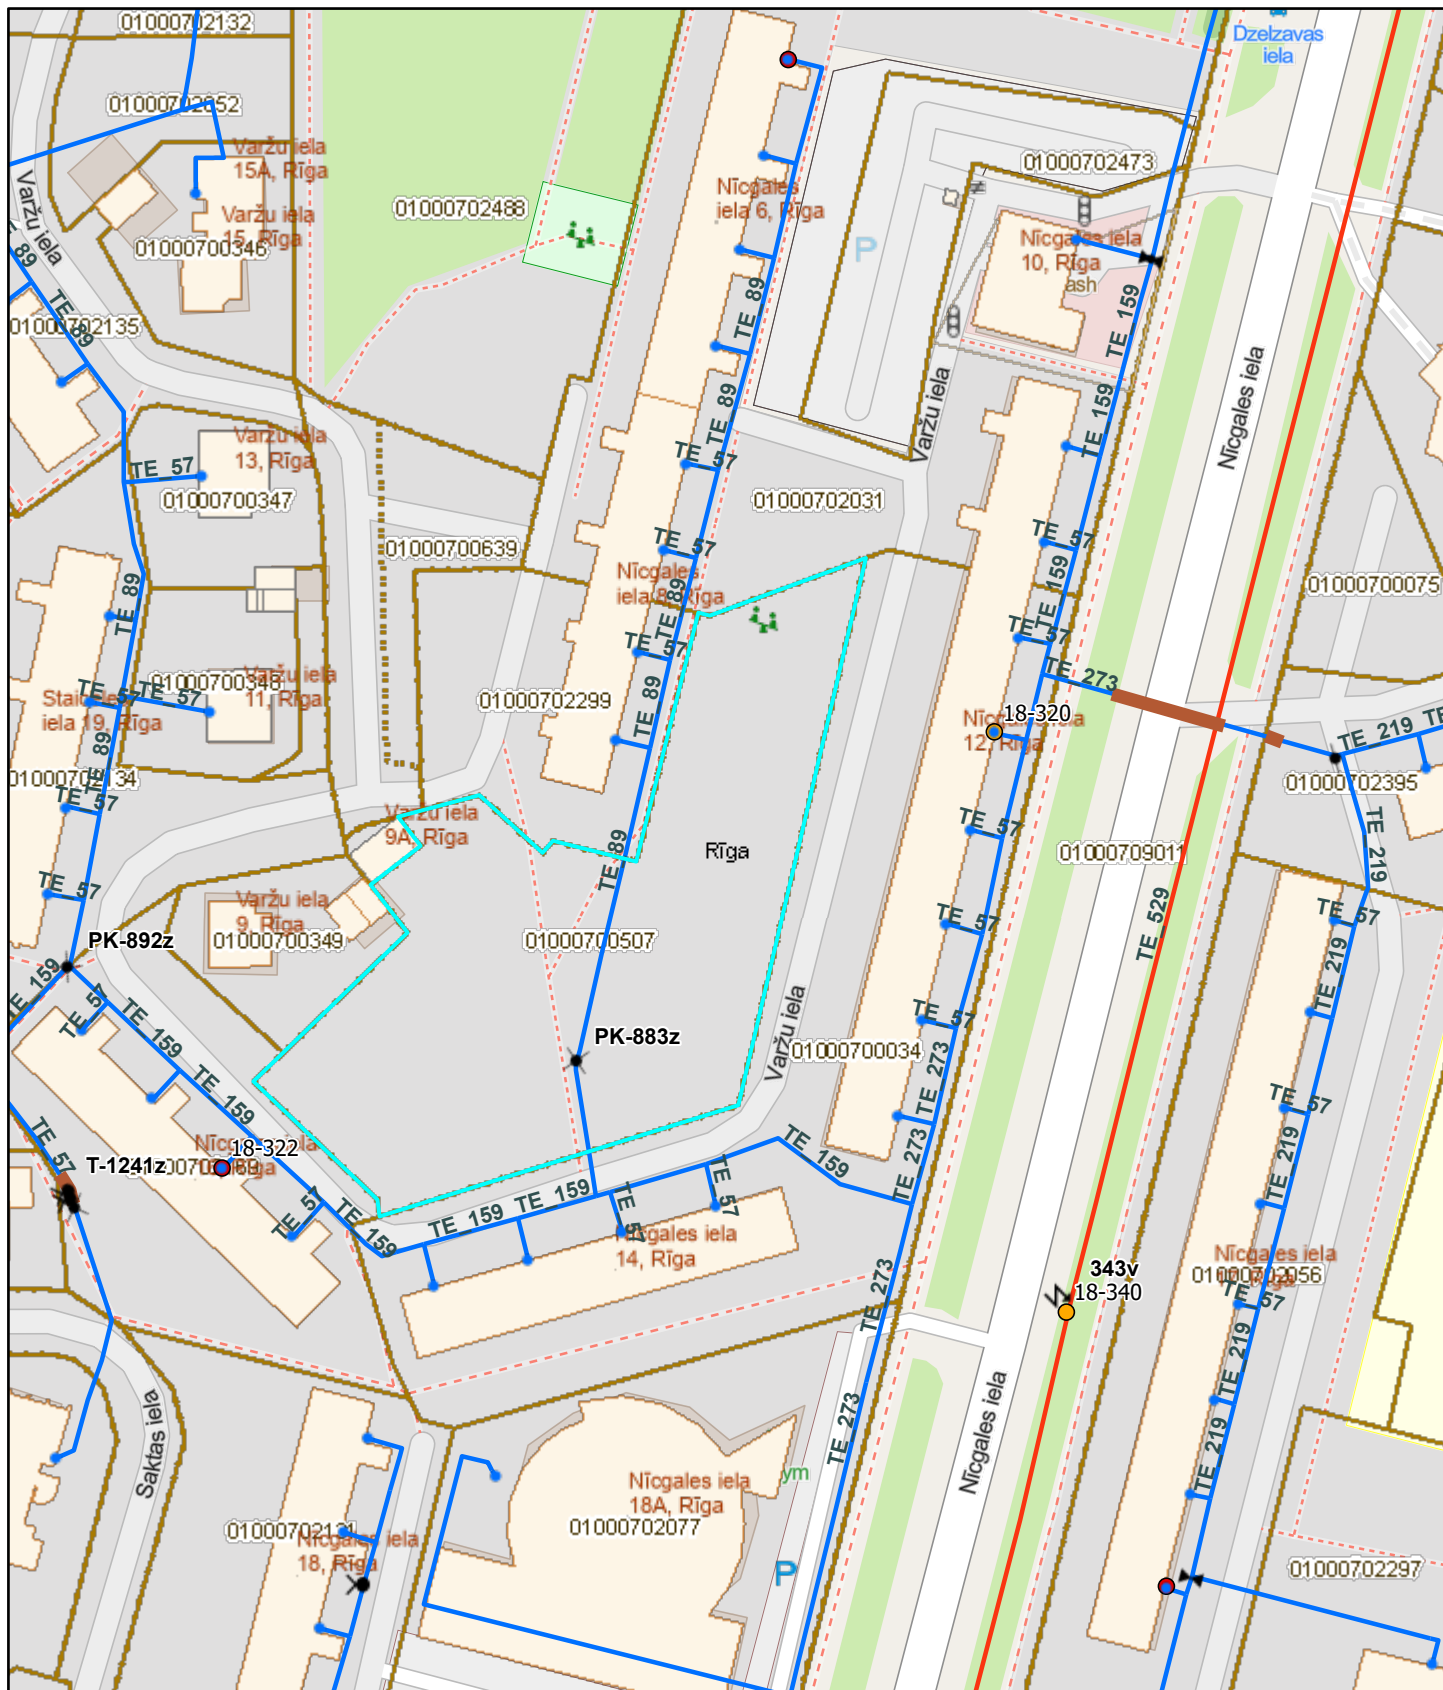

Pielikums

12.07.2023. 15:48:26

1:2,257

Noslēgierīces

-  lodveida krāns
-  hidroslēgs
-  frēze-aizbīdnis

Cauļvada ierīces

-  potenciāla mērīšanas punkts
-  kondensāta savācējs

-  kontrolcaurulīte
-  izpūšanas svece
-  pavadošā kabeļa izvads
-  kontrolvadītājs
-  likvidēta armatūra
-  Kontrolvadītājs ar kontrolierīci

Nekustamā īpašuma valsts kadastra informācijas sistēmas dati, 2023.gads.
Map data © OpenStreetMap contributors, Microsoft, Facebook, Inc. and its affiliates, Esri Community Maps contributors, Map layer by Esri