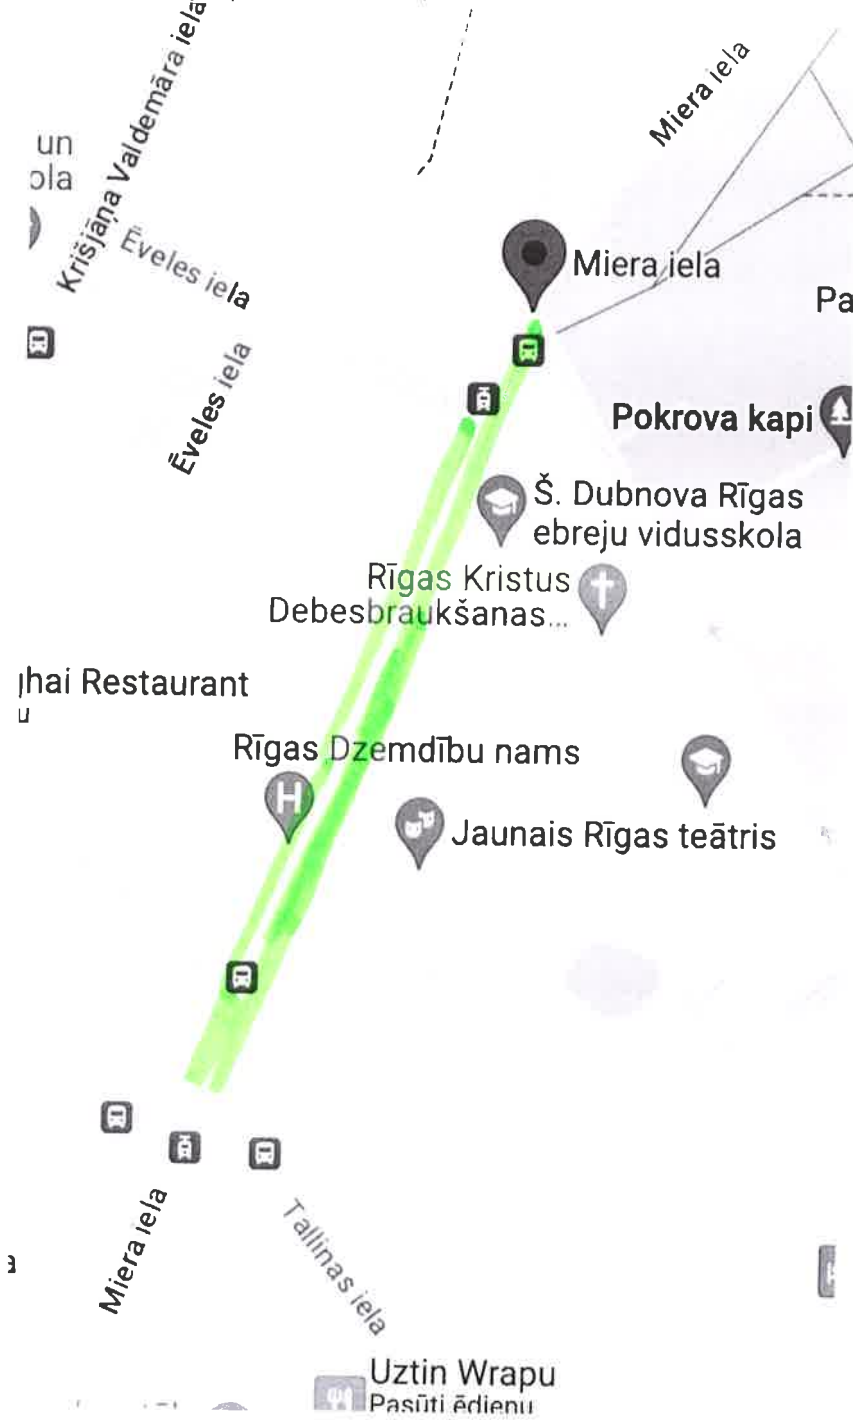

Miera ielas apzaļumošana karte:

PROJEKTA ZONA,
—ZALĀ ZONA ABĀS ĪELAS
PUŠĒS.