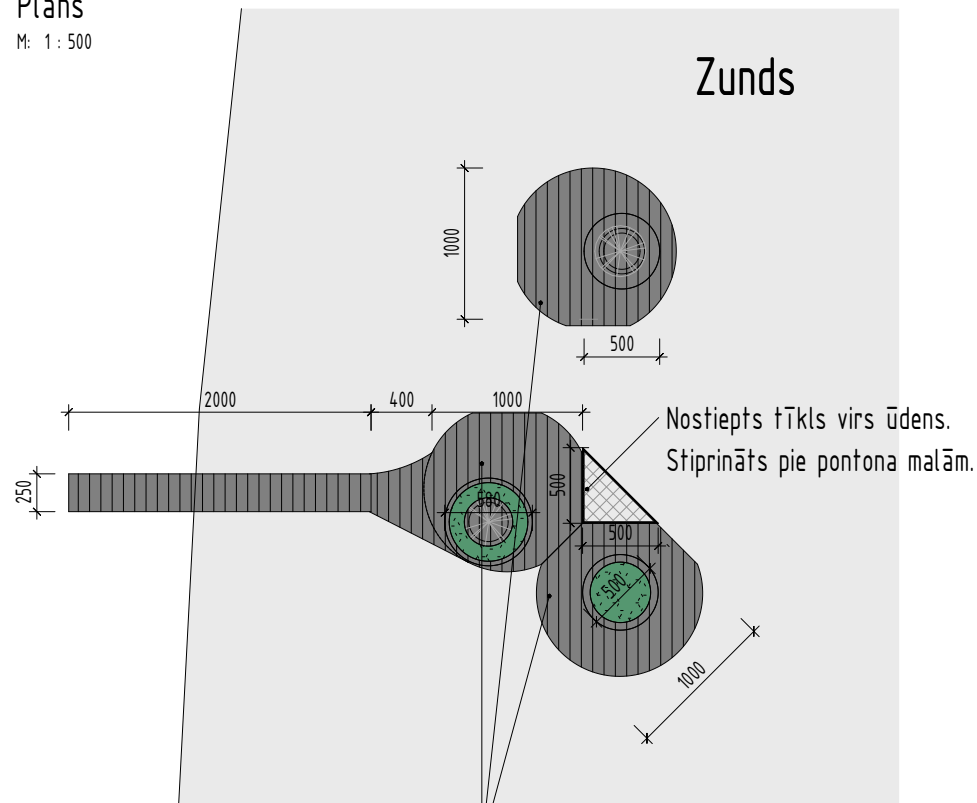

NOVIETNE

Plāns
M: 1 : 500

Pārvietojamas
labiekārtotas/apzālunotas
"salas"-pontoni.
Ar iespēju saāket kopā vai
enkurot atsevišķi.