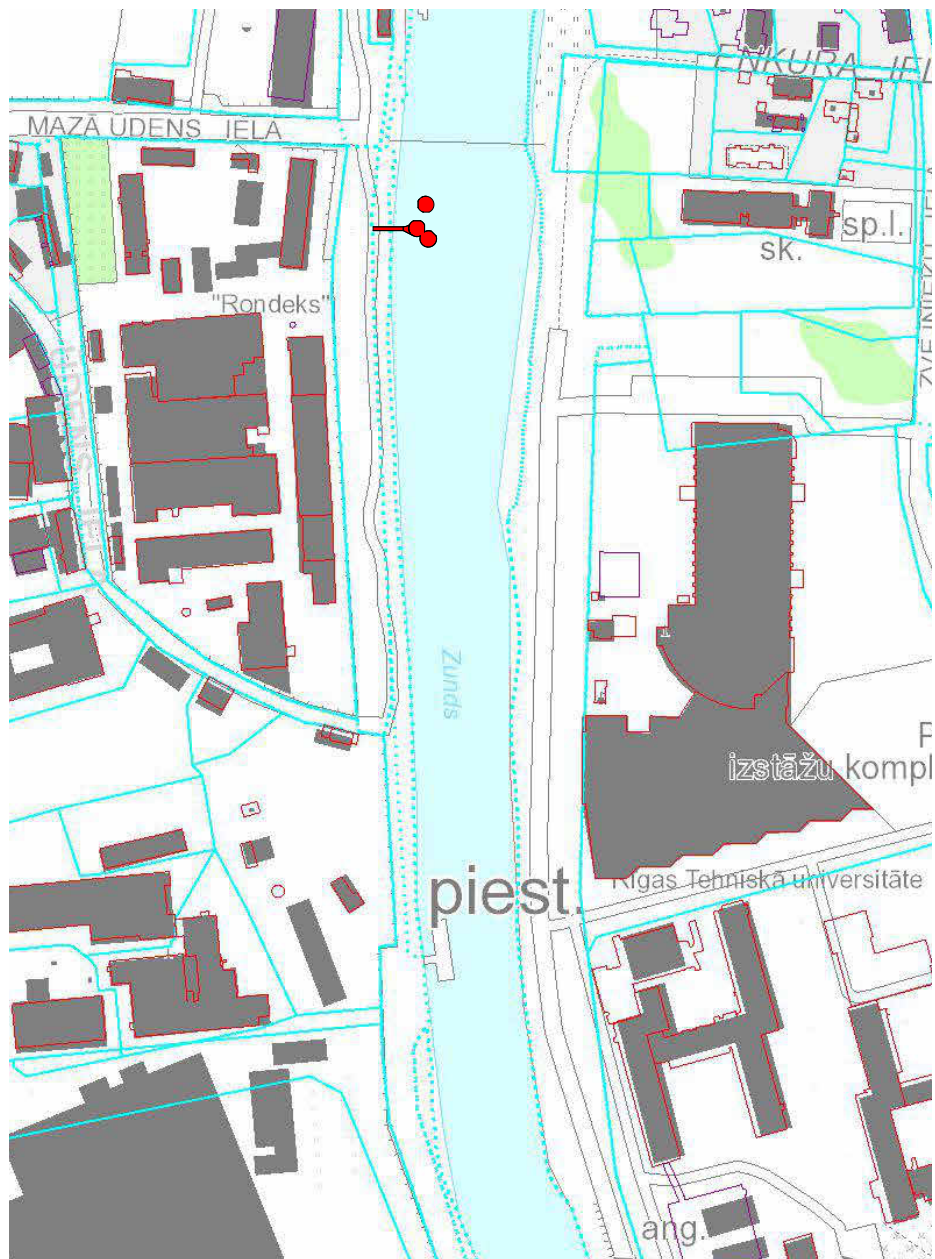

NOVIETNE

Plāns
M: 1 : 500

Pārvietojamas
labiekārtotas/apzālunotas
"salas"-pontoni.
Ar iespēju saāket kopā vai
enkurot atsevišķi.