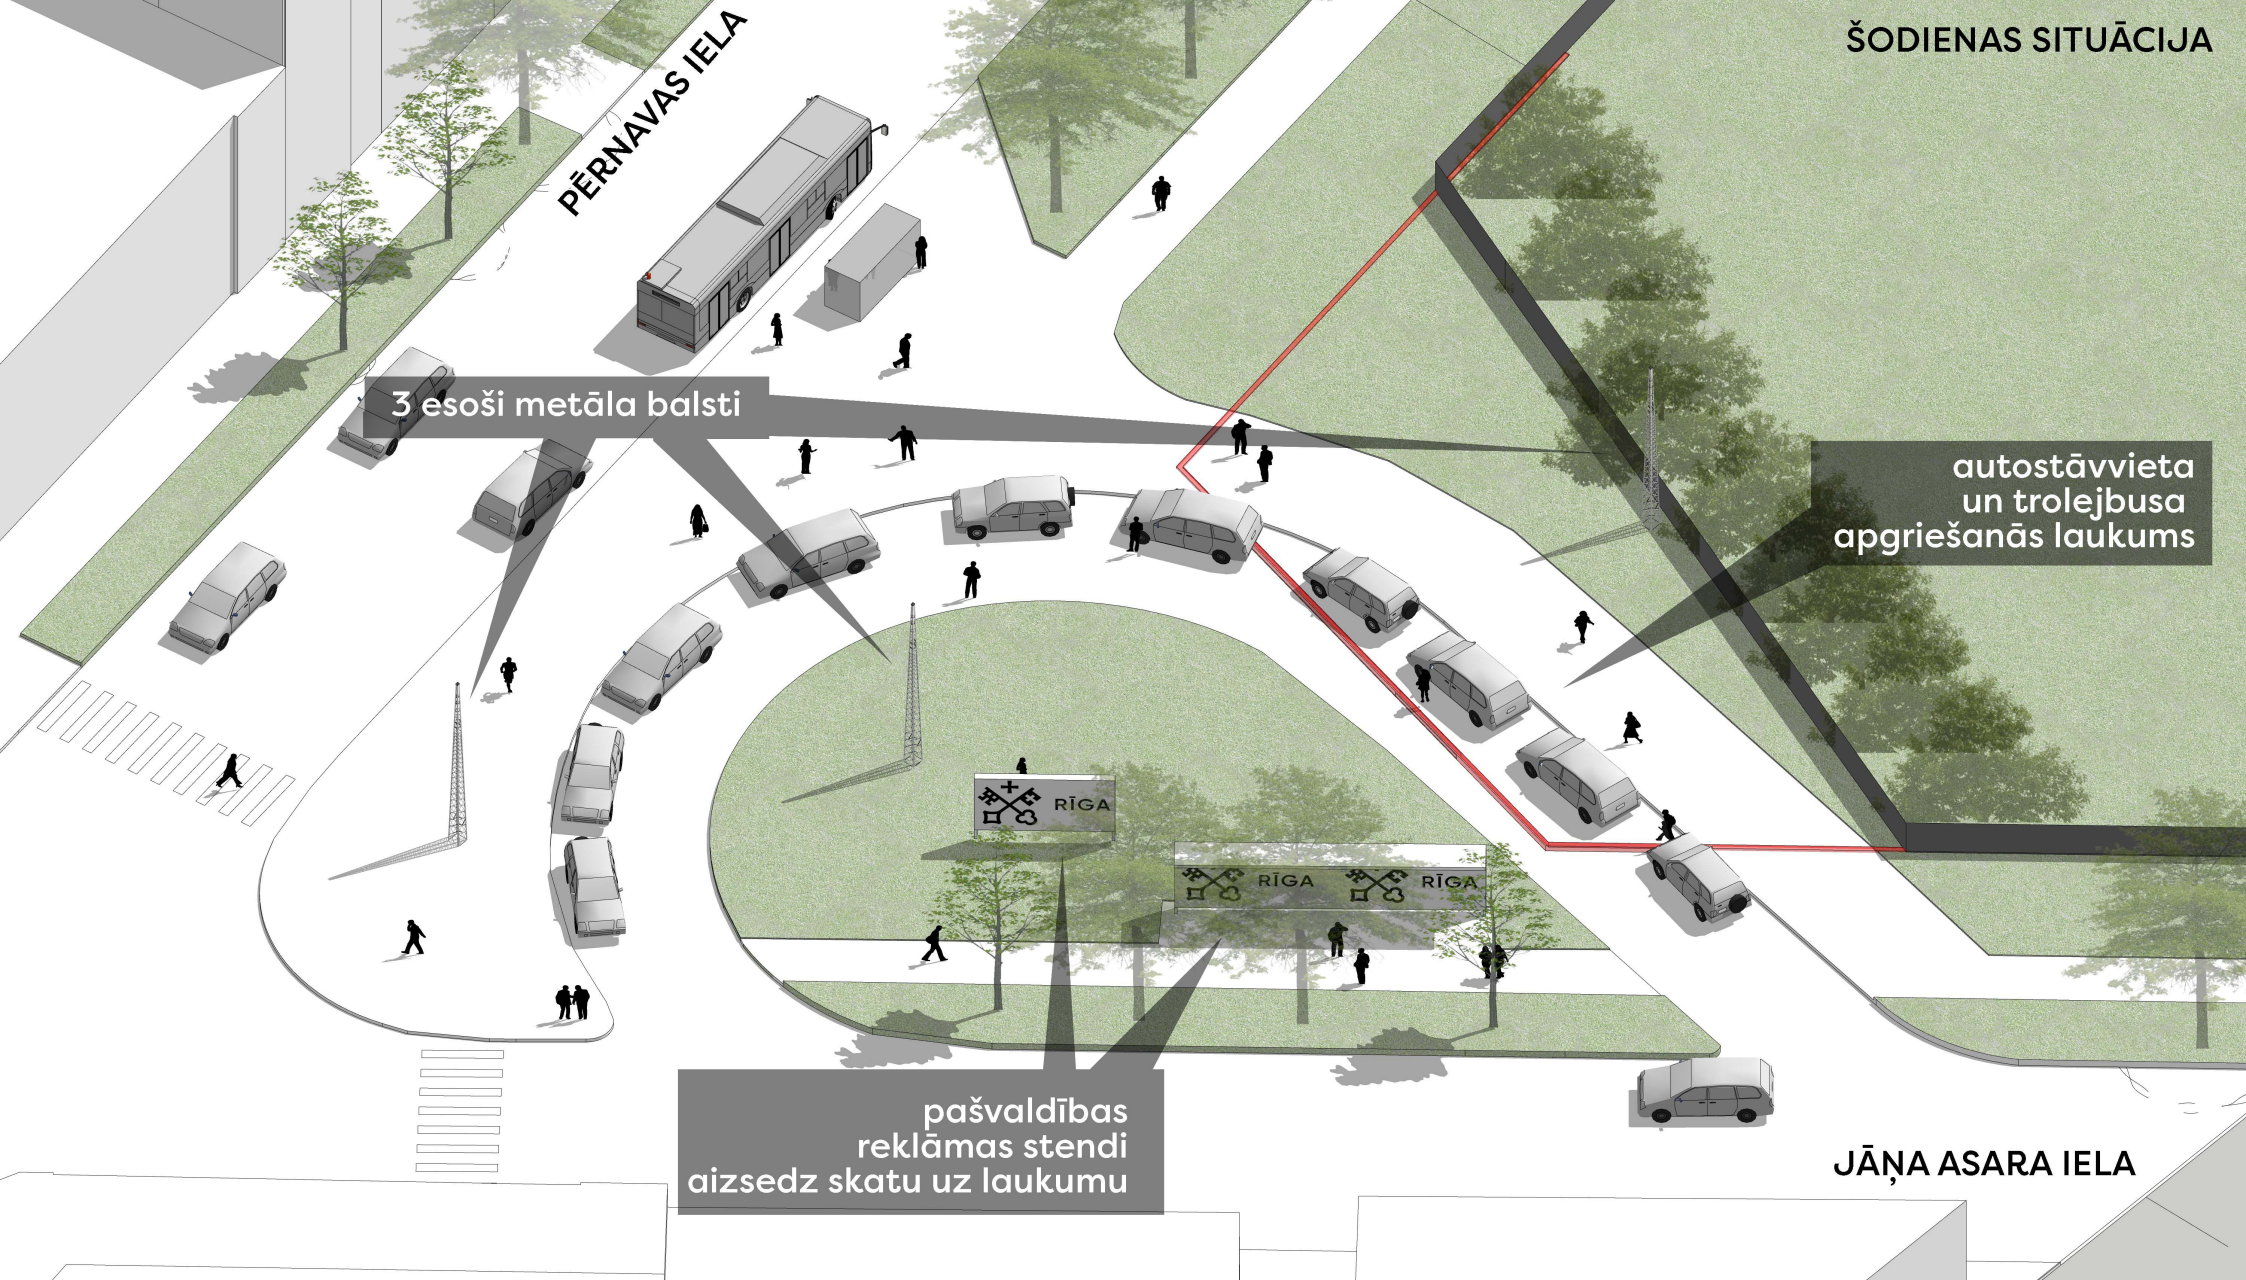

ŠODIENAS SITUĀCIJA

PĒRŅAVAS IELA

3 esoši metāla balsti

autostāvvieta  
un trolejbusa  
apgriešanās laukums

pašvaldības  
reklāmas stendi  
aizsedz skatu uz laukumu

JĀŅA ASARA IELA

krāsoti metāla balsti  
ar pulksteņi, VIETZĪME

pārvietoti pašvaldības  
reklāmas stendi

apdobe (50m<sup>2</sup>)  
ar dižstādiem  
un krūmiem

labiekārtojuma elementi  
soli

JĀŅA ASARA IELA

GRĪZIŅKALNA TIRGUS

PĒRŅAVAS IELA

2 jauni dižstādi

3 zonas  
tidzniecības nojumēm

3 jauni dižstādi

vienots cietais iesegums  
visam laukumam

papildus labiekārtojuma  
elementi soliņi

JĀŅA ASARA IELA