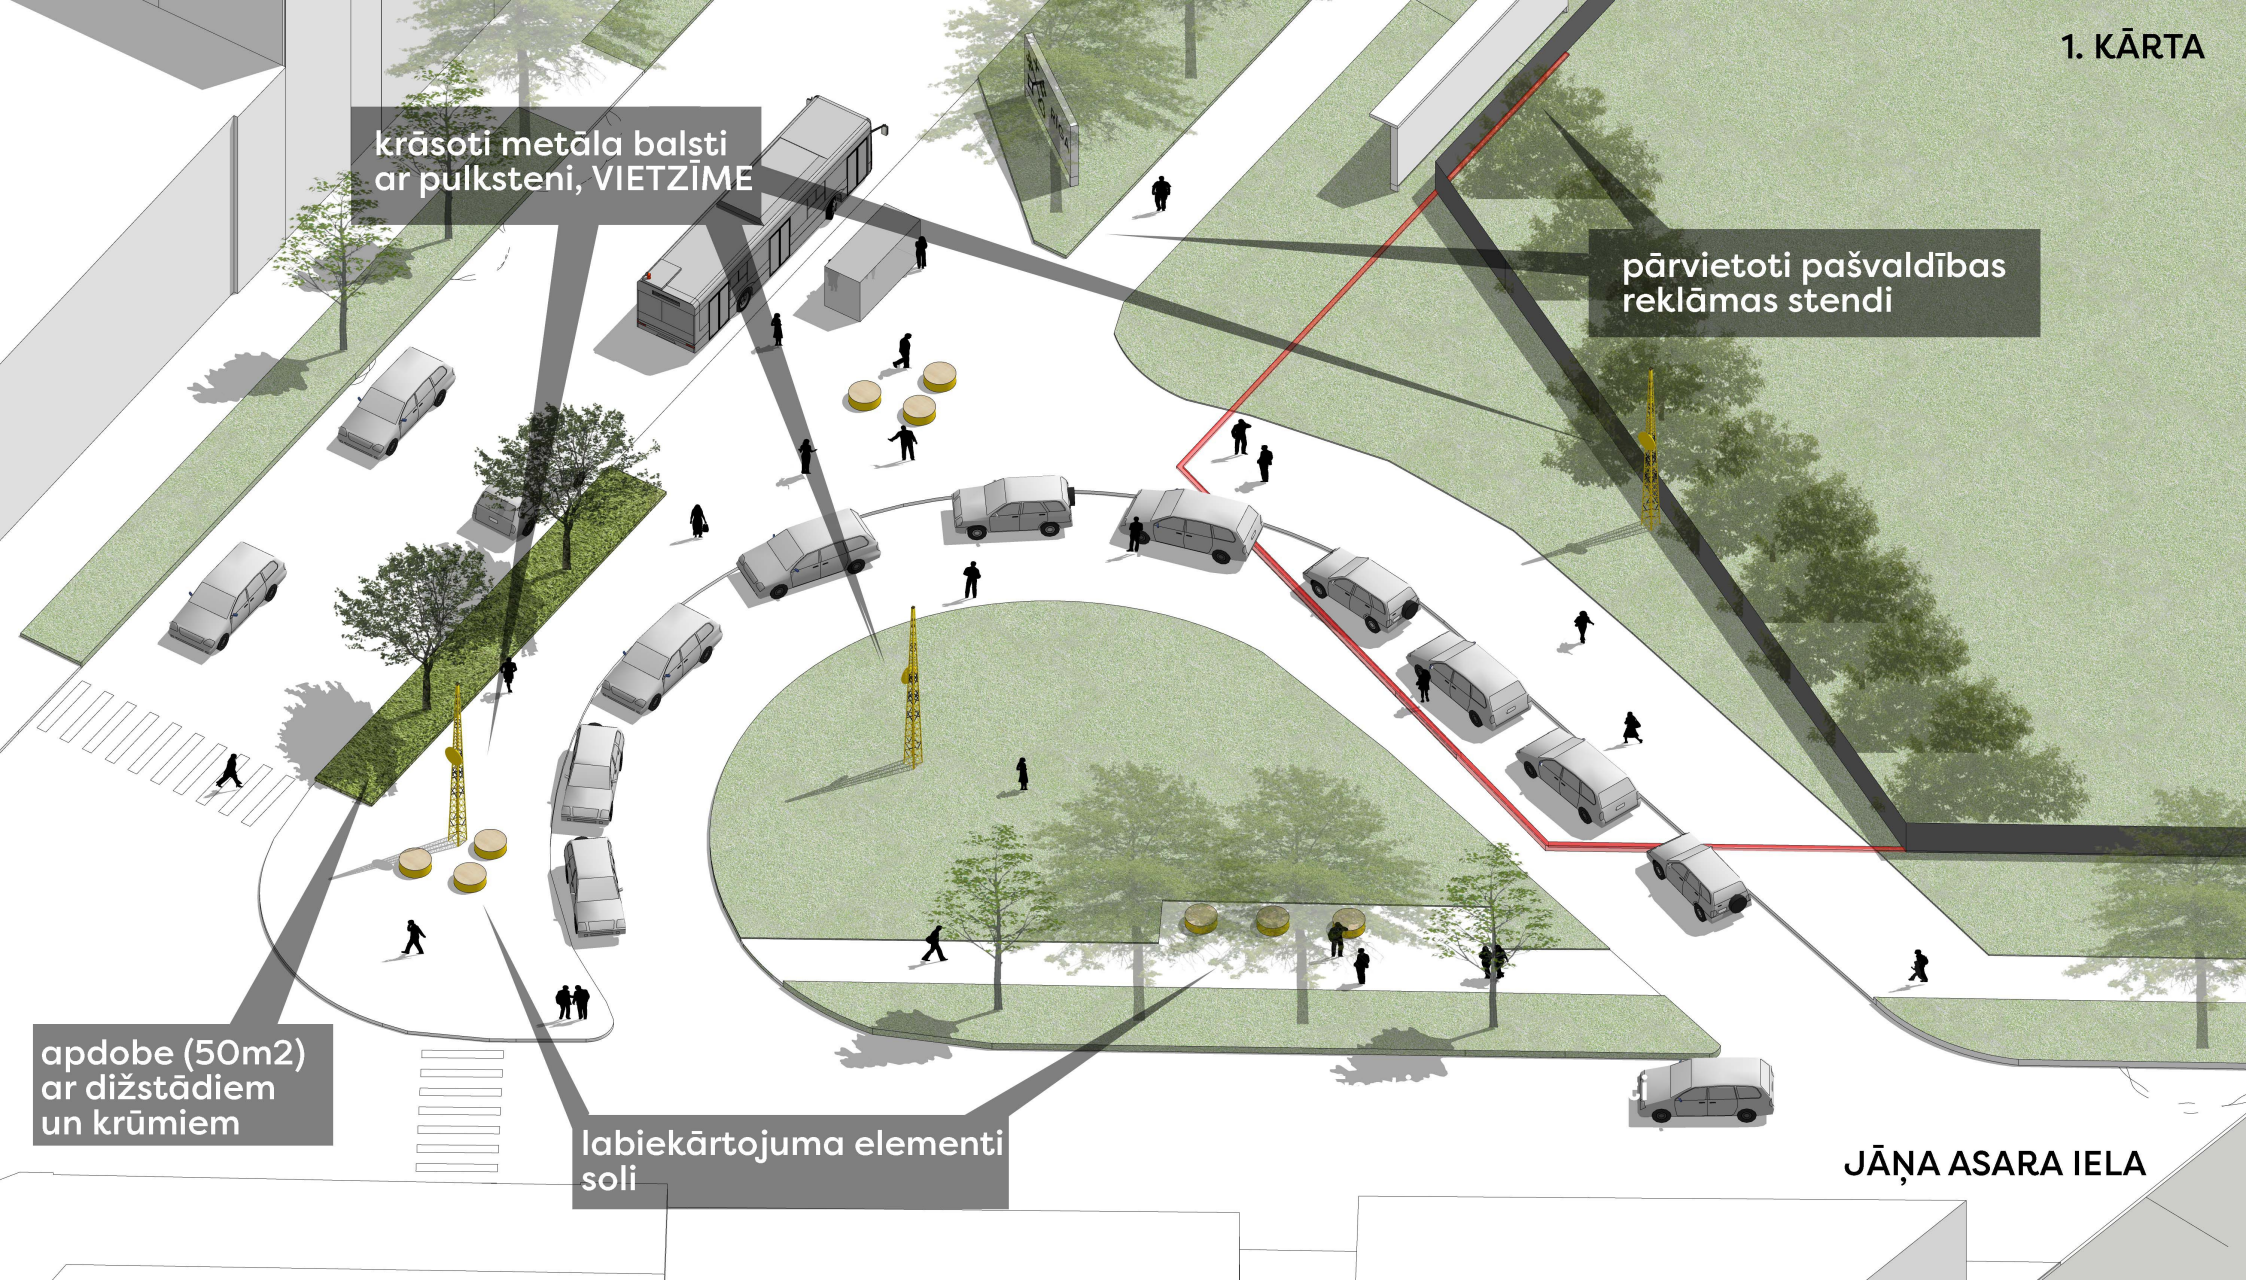

ŠODIENAS SITUĀCIJA

PĒRŅAVAS IELA

3 esoši metāla balsti

autostāvvieta  
un trolejbusa  
apgriešanās laukums

pašvaldības  
reklāmas stendi  
aizsedz skatu uz laukumu

JĀŅA ASARA IELA

krāsoti metāla balsti  
ar pulksteņi, VIETZĪME

pārvietoti pašvaldības  
reklāmas stendi

apdobe (50m<sup>2</sup>)  
ar dižstādiem  
un krūmiem

labiekārtojuma elementi  
soli

JĀŅA ASARA IELA

GRĪZIŅKALNA TIRGUS

PĒRŅAVAS IELA

2 jauni dižstādi

3 zonas  
tidzniecības nojumēm

3 jauni dižstādi

vienots cietais iesegums  
visam laukumam

papildus labiekārtojuma  
elementi soliņi

JĀŅA ASARA IELA