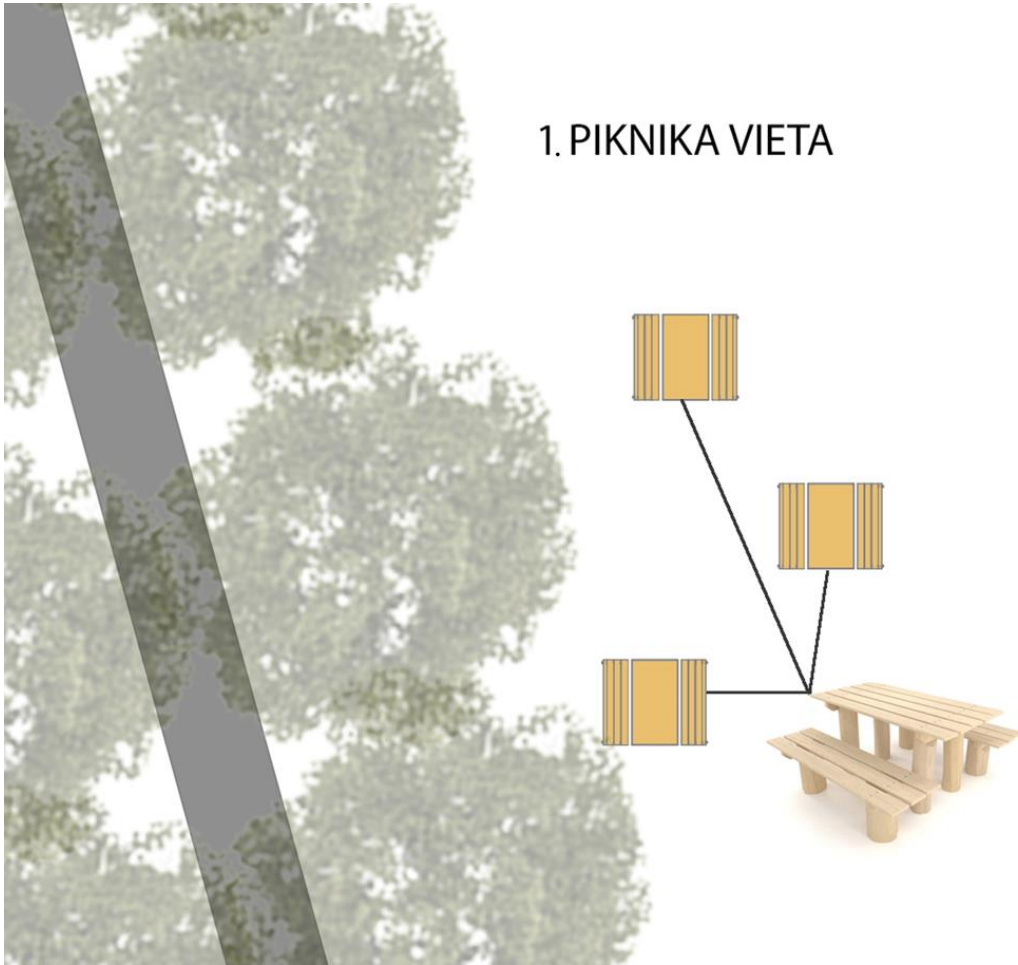

# Projekta idejas skice un novietnes plāns - Purvciema atpūtas stūrītis

Atpūtas zona izvietota divos zemesgabalos:

Zemesgabals kad. Nr. **01000700069**

**Adrese:** Ieriķu iela 58A, Rīga, LV-1084

**Piederība:** Pašvaldība

## 1. PIKNIKA VIETA