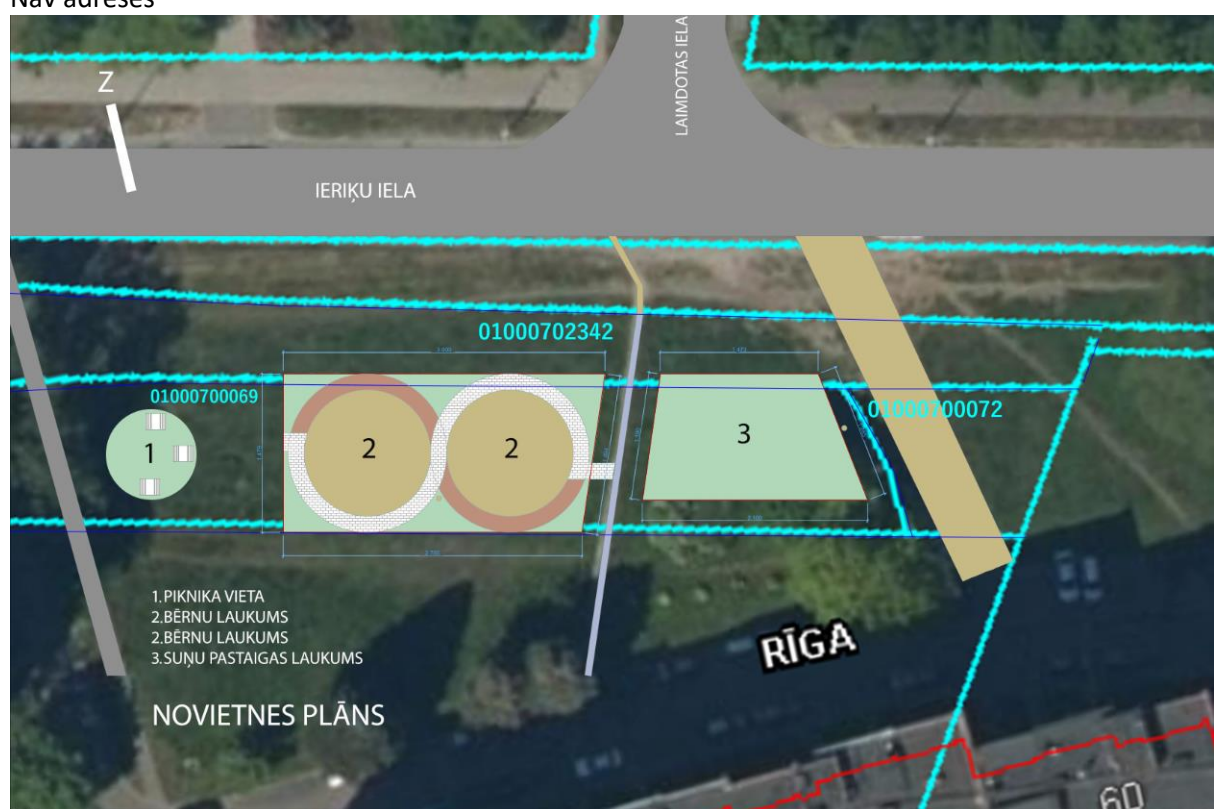

# Projekta idejas skice un novietnes plāns - Purvciema atpūtas stūrītis

Atpūtas zona izvietota divos zemesgabalos:

Zemesgabals kad. Nr. **01000700069**

**Adrese:** Ieriķu iela 58A, Rīga, LV-1084

**Piederība:** Pašvaldība

## 1. PIKNIKA VIETA