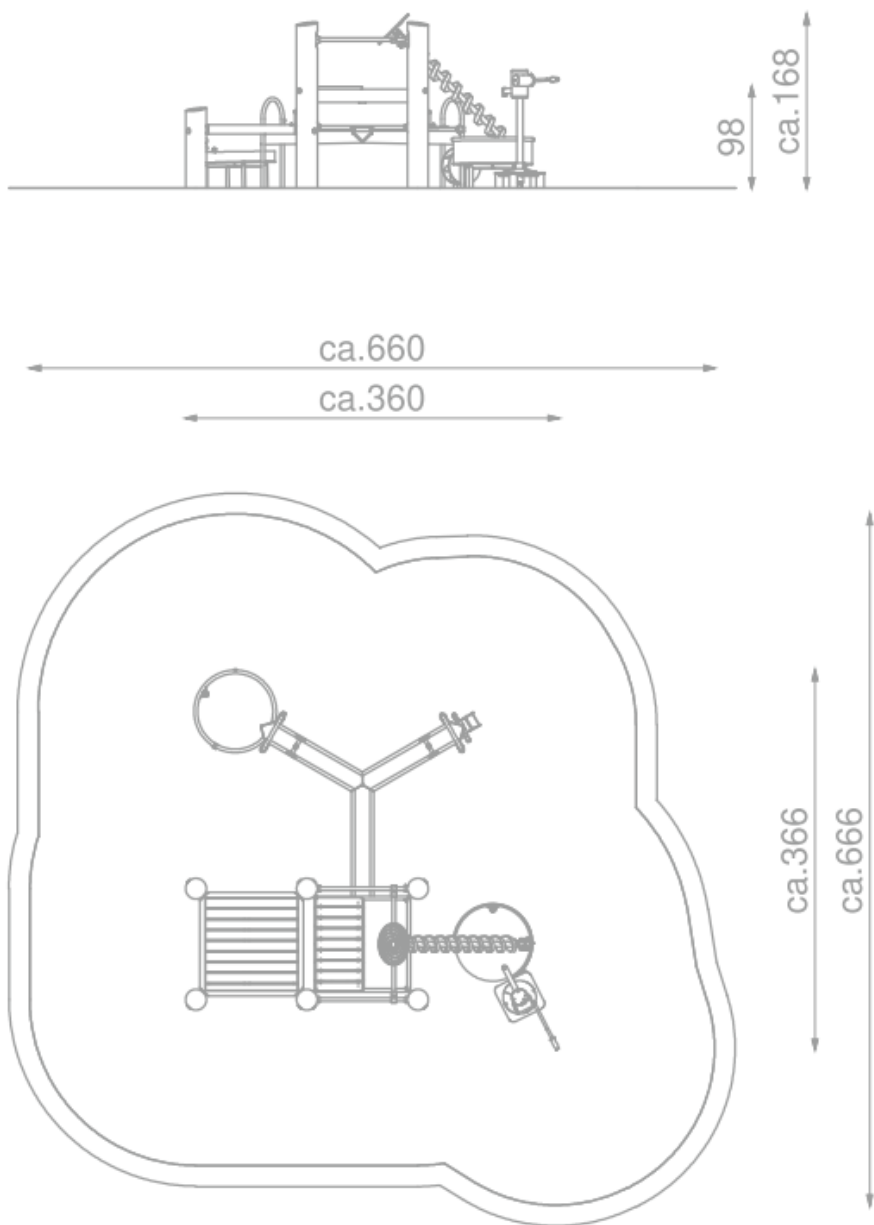

# Projekta idejas skice un novietnes plāns - Purvciema atpūtas stūrītis

Atpūtas zona izvietota divos zemesgabalos:

Zemesgabals kad. Nr. **01000700069**

**Adrese:** Ieriķu iela 58A, Rīga, LV-1084

**Piederība:** Pašvaldība

## 2. BĒRNU LAUKUMS

### 3. SUŅU PASTAIGAS LAUKUMS

Visi izmēri doti centimetros

Visi izmēri doti centimetros

Visi izmēri doti centimetros