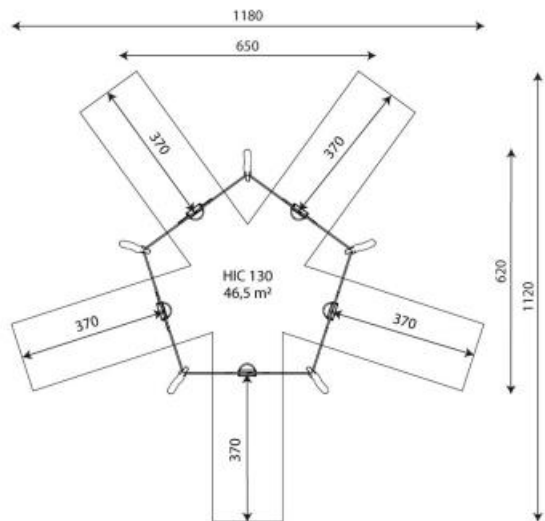

# Projekta idejas skice un novietnes plāns - Purvciema atpūtas stūrītis

Atpūtas zona izvietota divos zemesgabalos:

Zemesgabals kad. Nr. **01000700069**

**Adrese:** Ieriķu iela 58A, Rīga, LV-1084

**Piederība:** Pašvaldība

### 3. SUŅU PASTAIGAS LAUKUMS

Visi izmēri doti centimetros

Visi izmēri doti centimetros

Visi izmēri doti centimetros