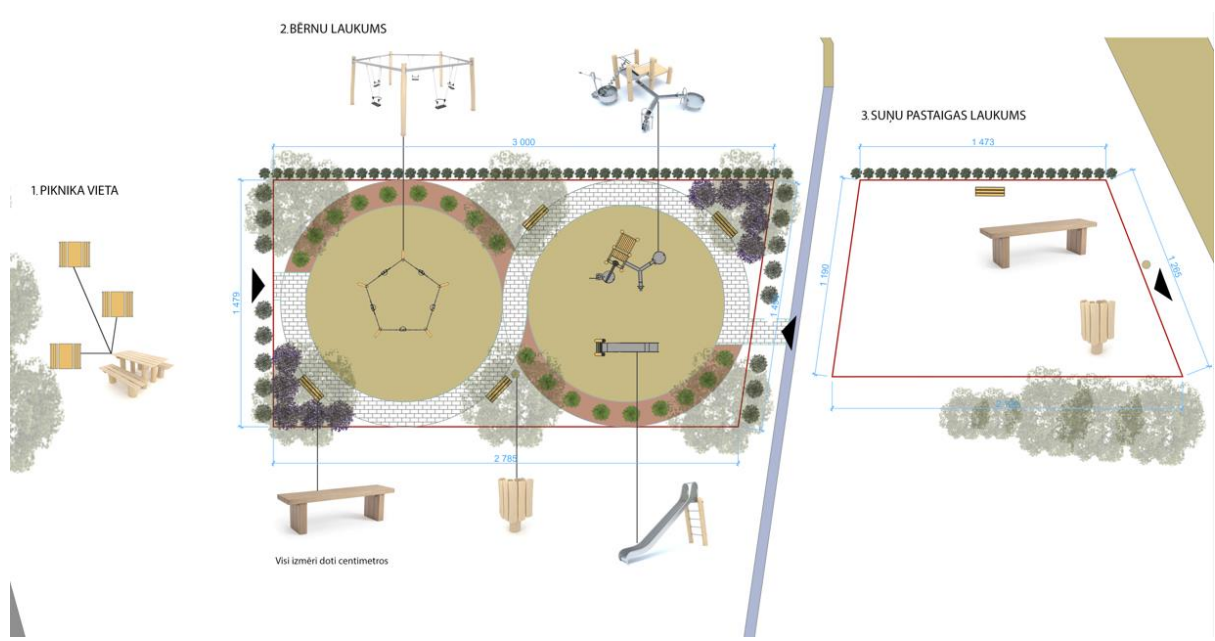

# Projekta idejas skice un novietnes plāns - Purvciema atpūtas stūrītis

Atpūtas zona izvietota divos zemesgabalos:

Zemesgabals kad. Nr. **01000700069**

**Adrese:** Ieriķu iela 58A, Rīga, LV-1084

**Piederība:** Pašvaldība

## 1. PIKNIKA VIETA

### 3. SUŅU PASTAIGAS LAUKUMS

Visi izmēri doti centimetros

Visi izmēri doti centimetros

Visi izmēri doti centimetros