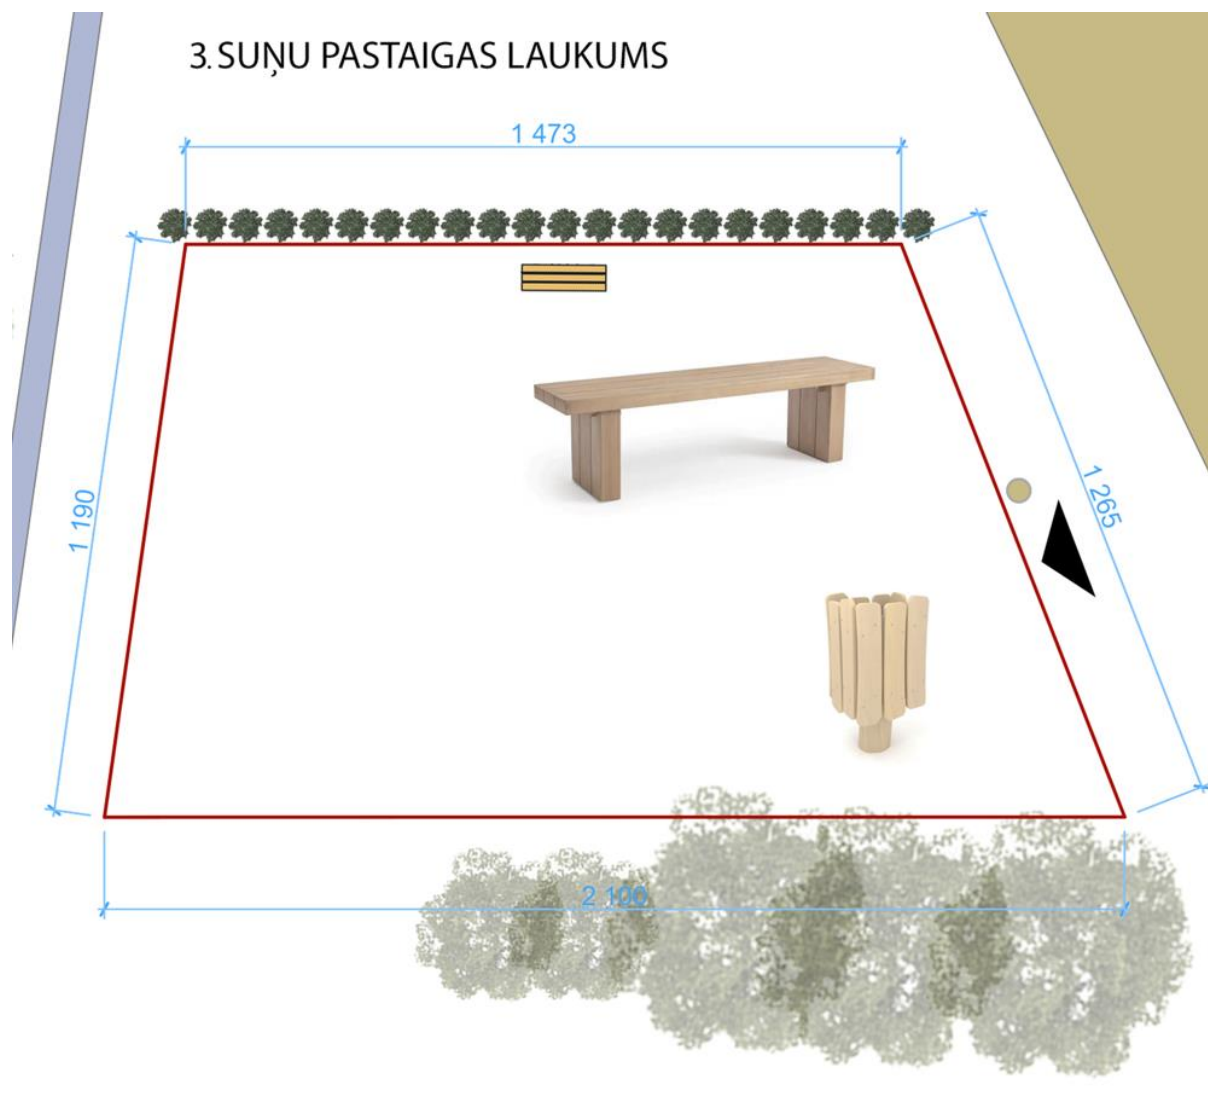

3. SUŅU PASTAIGAS LAUKUMS

Visi izmēri doti centimetros