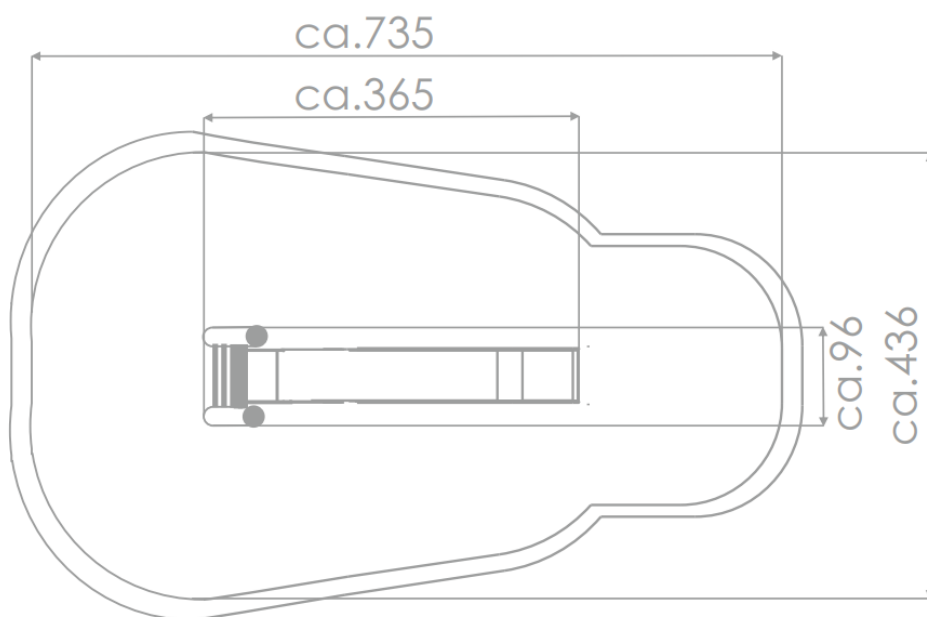

# Projekta idejas skice un novietnes plāns - Purvciema atpūtas stūrītis

Atpūtas zona izvietota divos zemesgabalos:

Zemesgabals kad. Nr. **01000700069**

**Adrese:** Ieriķu iela 58A, Rīga, LV-1084

**Piederība:** Pašvaldība

### 3. SUŅU PASTAIGAS LAUKUMS

Visi izmēri doti centimetros

Visi izmēri doti centimetros

Visi izmēri doti centimetros