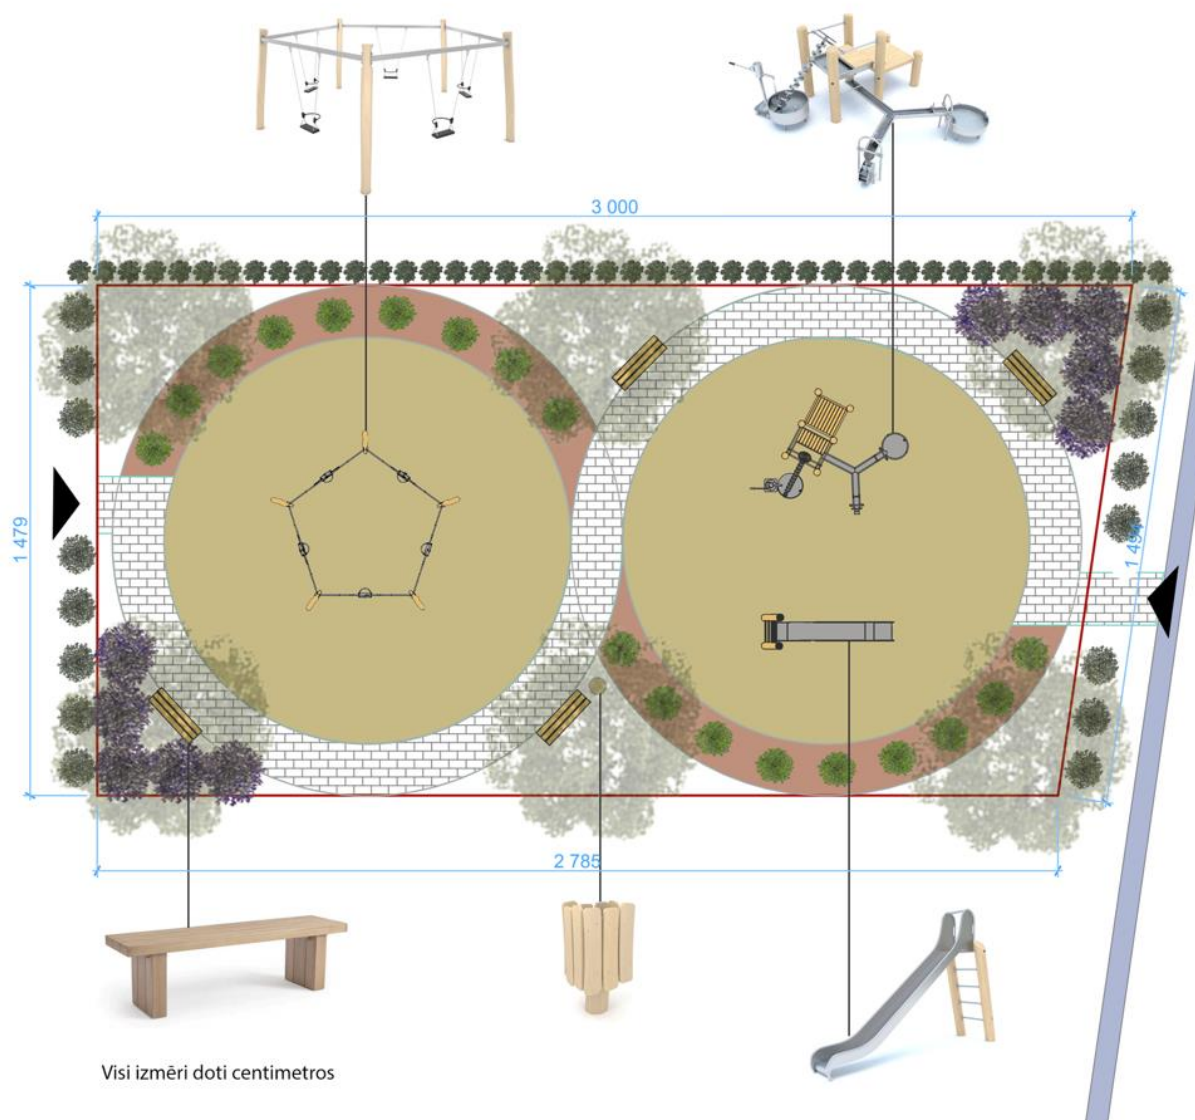

# Projekta idejas skice un novietnes plāns - Purvciema atpūtas stūrītis

Atpūtas zona izvietota divos zemesgabalos:

Zemesgabals kad. Nr. **01000700069**

**Adrese:** Ieriķu iela 58A, Rīga, LV-1084

**Piederība:** Pašvaldība

## 1. PIKNIKA VIETA

## 2. BĒRNU LAUKUMS