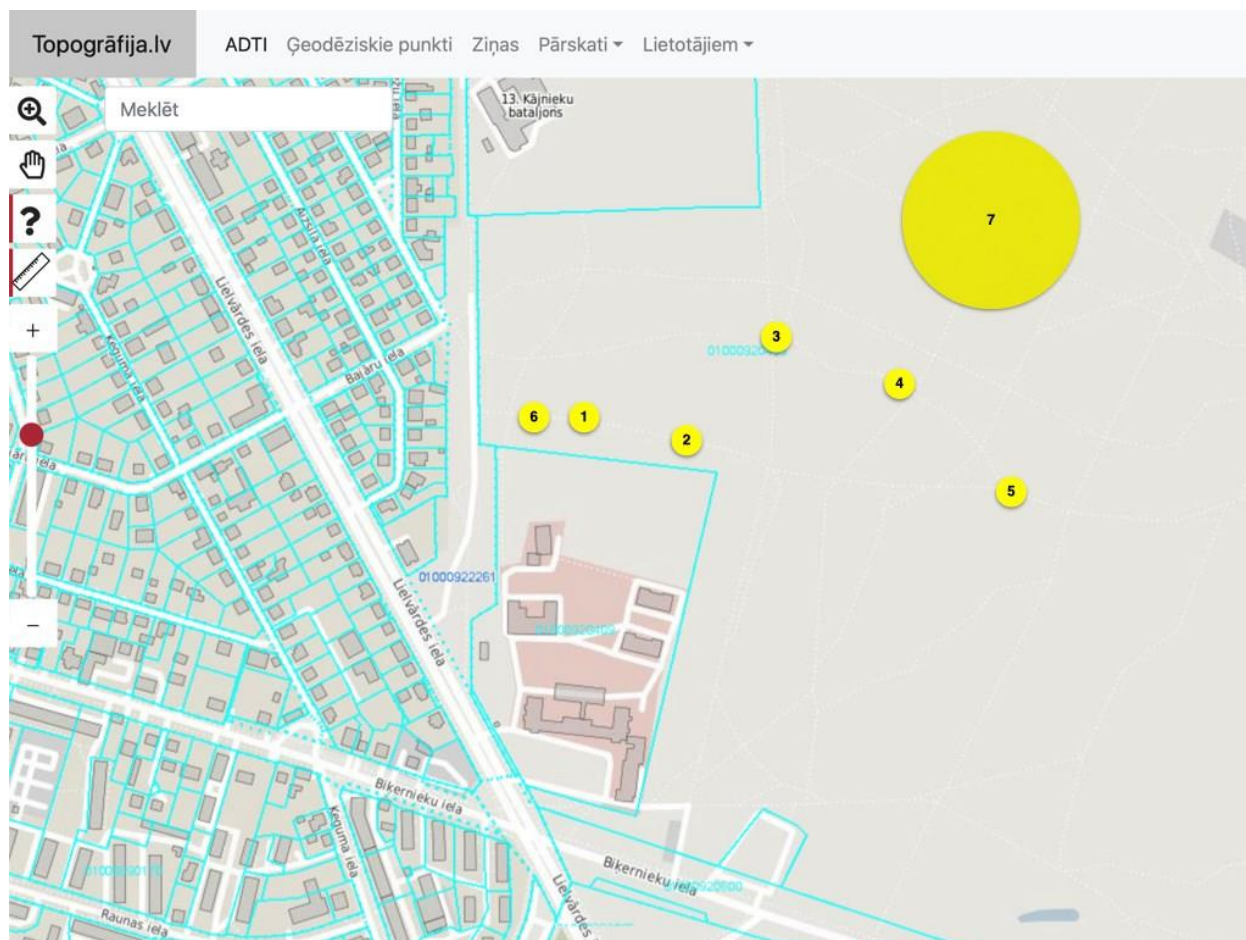

Rīgas pilsētas pašvaldība
“Rīgas pilsētas līdzdalīgās budžetēšanas projektu īstenošanas konkursam”

Konkurss.apkaimes@riga.lv

1. Pielikums. Projekta skice (izvietojums kartē pēc GIS)

Skicē attēlotie objekti:

1. Velotriāla treniņu laukums, soli
2. Sporta laukums (pievilkšanās stieņi, zviedru siena.. utt), soli
3. Šūpoles un šūpošanās tīkli, soli
4. Kāpelēšanas stends un siena, piknika vieta, soli
5. Amfiteātris, bērnu slīdkalniņi, piknika vieta, soli
6. Informācijas stends
7. Orientēšanas poligona kontrolpunkti (vairākās vietās mežā)