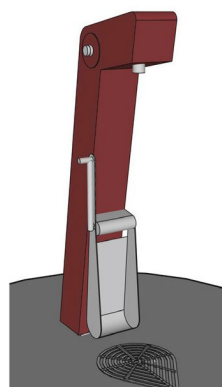

Suņu pastaigu laukumu būtiskāko elementu attēlojums 1

Metāla paneļu 3D, 4 mm žogs
tumši pelēkā krāsā

Soliņš
ART Vides produkti
vai analogs

Ūdens krāns
Aigas Beinarovičas dizains

Atkritumu tvertne suņu ekskrementiem
Fin Bin® City Doggy Vides produkti
vai analogs