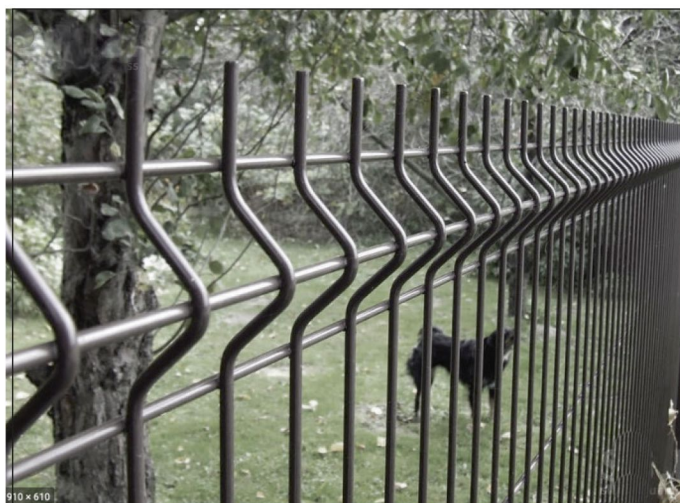

Suņu pastaigu laukumu būtiskāko elementu attēlojums 1

Metāla paneļu 3D, 4 mm žogs
tumši pelēkā krāsā

Soliņš
ART Vides produkti
vai analogs

Ūdens krāns
Aigas Beinarovičas dizains

Atkritumu tvertne suņu ekskrementiem
Fin Bin® City Doggy Vides produkti
vai analogs